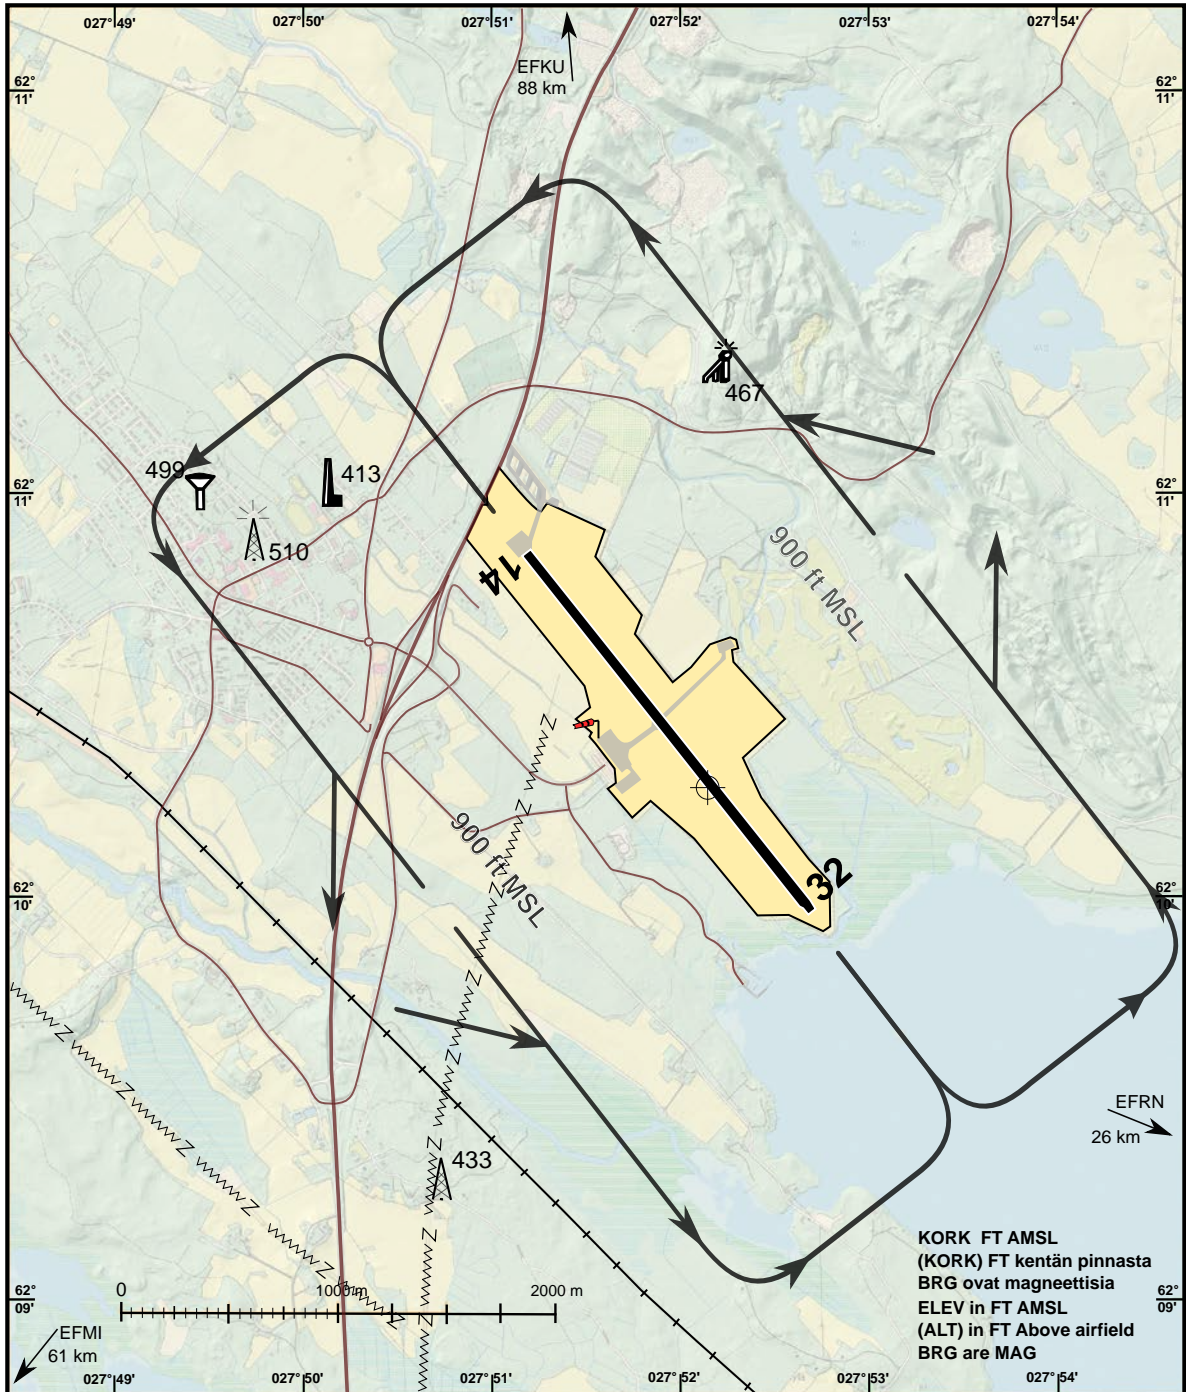

**VARKAUS
EFVR FINLAND**

**LAT 621016N
LONG 0275207E**

**LASKEUTUMISKARTTA
LANDING CHART**

LENTOPAIKAN YLLÄPITÄJÄ OPERATOR		https://joroinen.fi TEL: +358 17 578 440 Osoite / Address: Lentoasemantie 130, 79600 JOROINEN.																
ACC-YKSIKKÖ / ACC UNIT		Helsinki ACC, TEL +358 3 386 5172																
POLTTOAINE / FUEL AVAILABILITY		NIL																
VALAISTUS / LIGHTING		NIL																
RMK																		
RMK: Lentopaikan päällikkö/Airport Chief: TEL: +358 400 458 183	[RADIO DATA]																	
	AIRFIELD FREQ 120.400 ACC SECT 135.525 Kuopio radar: 130.600 Savonlinna information: 118.800	<table border="1"> <thead> <tr> <th>RWY</th> <th>RWY BRG</th> <th>THR COORD</th> <th>DMN [m]</th> <th>LDA [m]</th> <th>SFC</th> </tr> </thead> <tbody> <tr> <td>14</td> <td>141,64</td> <td>61 10 49,25N 027 51 14,77E</td> <td rowspan="2">2000x45</td> <td rowspan="2">2000</td> <td rowspan="2">ASPH</td> </tr> <tr> <td>32</td> <td>321,66</td> <td>62 09 58,59N 027 52 40,50E</td> </tr> </tbody> </table>	RWY	RWY BRG	THR COORD	DMN [m]	LDA [m]	SFC	14	141,64	61 10 49,25N 027 51 14,77E	2000x45	2000	ASPH	32	321,66	62 09 58,59N 027 52 40,50E	
RWY	RWY BRG	THR COORD	DMN [m]	LDA [m]	SFC													
14	141,64	61 10 49,25N 027 51 14,77E	2000x45	2000	ASPH													
32	321,66	62 09 58,59N 027 52 40,50E																
MAG VAR, annual chg ERANTO, vuosimuutos		10.5°E (10.2016), +0.2°E																
ELEV / KORKEUS [ft (m)]		287 (87)																