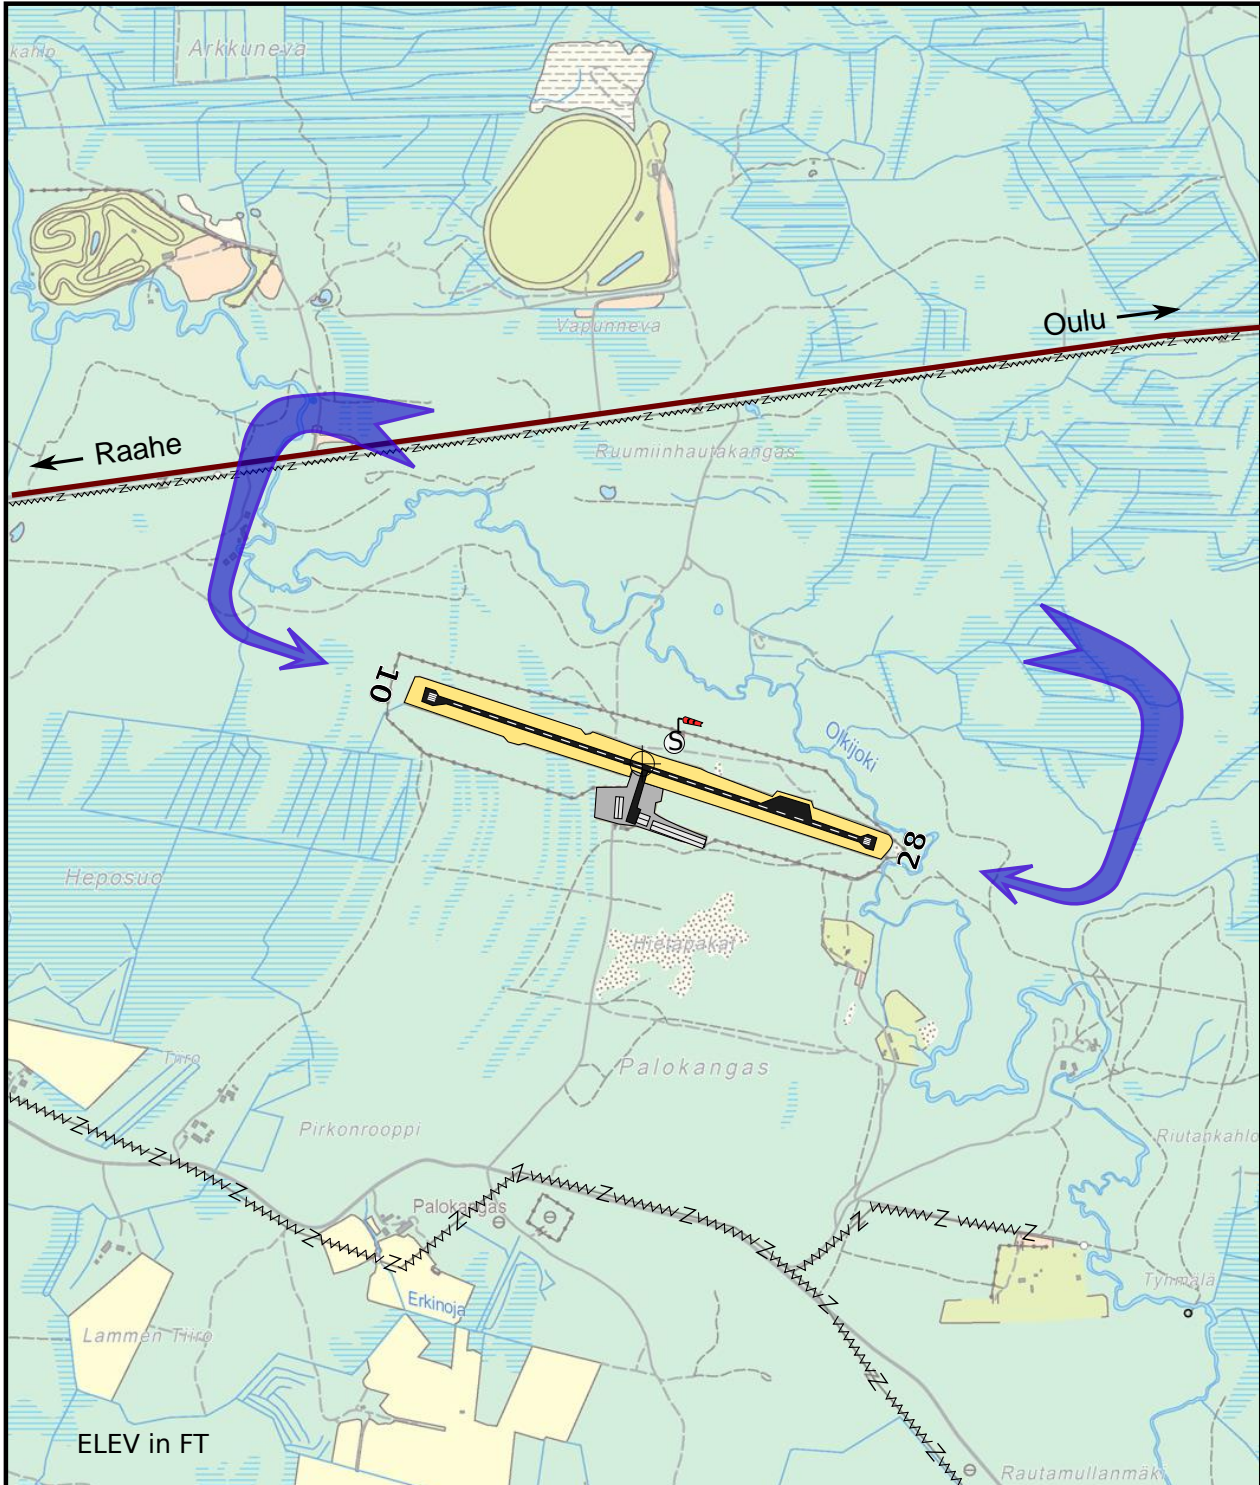

RAAHE  
EFRH, FINLAND

LAT 644117 N  
LONG 0244145 E

LASKEUTUMISKARTTA  
LANDING CHART

LENTOPAIKAN YLLÄPITÄJÄ OPERATOR		Raahen Ilmailijat ry, TEL +358 400 884 355 Lentokentäntie 88 92140 Pattijoki, <a href="http://raahenilmailijat.fi/">http://raahenilmailijat.fi/</a>						
ACC-YKSIKKÖ / ACC UNIT		Helsinki ACC, TEL +358 3 286 5172, FAX +358 3 286 5199						
POLTTOAINE / FUEL AVAILABILITY		Pyynnöstä / By request, Raahen Ilmailijat ry, Erkki Pulkkinen tel: 044 7325 030						
VALAISTUS / LIGHTING		Pyynnöstä / By request, Raahen Ilmailijat ry, Erkki Pulkkinen tel: 044 7325 030						
RMK		WDI, GLD ACT, RHC RWY 28, ASPH DMN 1000 x 10m						
RMK: - Harrasteilmailua - Oikeanpuoleinen laskukierros kiitotielle 28 (koskee lentoonlähtöjä ja laskuja) - Kiitotien asfaltti 1000 x 10m RMK: - Aerial sporting activities - RHC to RWY 28 (take-offs and landings) - ASPH DMN 1000 x 10m	[RADIO DATA]		RWY	RWY BRG	THR COORD	DMN [m]	LDA [m]	SFC
	<b>AIRFIELD FREQ</b> 123.500  <b>ACC SECT</b> 124.200		10	N/A	644122.56N 0244107.44E	1000x18	1000	ASPH/GRVL
		28	N/A	644113.56N 0244218.72E				
MAG VAR, annual chg ERANTO, vuosimuutos		9.2°E (8.2014), +0.1°		ELEV / KORKEUS [ft (m)] 118 (36)				