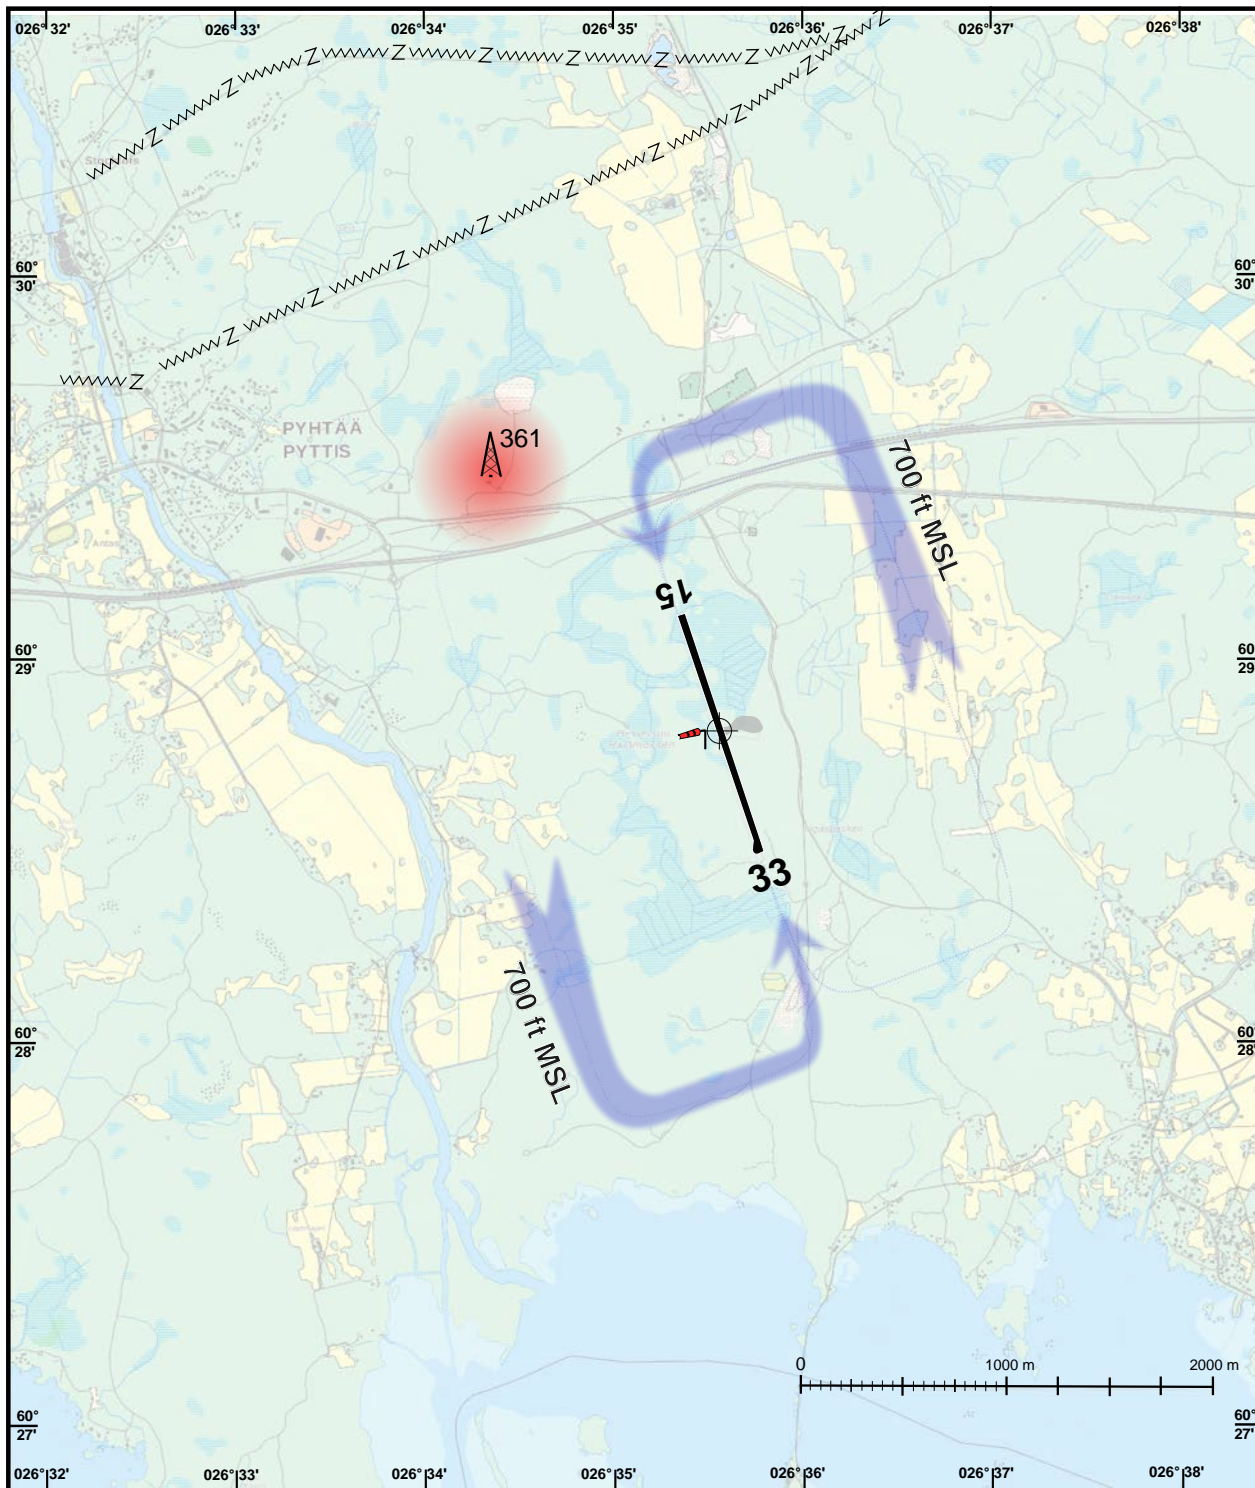

**PYHTÄÄ REDSTONE
EFPR FINLAND**

**LAT 602845N
LONG 0263538E**

**LASKEUTUMISKARTTA
LANDING CHART**

LENTOPAIKAN YLLÄPITÄJÄ		Redstone AERO Oy						
OPERATOR		Osoite / Address: Lentokenttä, 49270 Pyhtää kk. Tel. 0400-414 115						
ACC-YKSIKKÖ / ACC UNIT		Helsinki ACC, TEL +358 3 386 5172						
POLTTOAINE / FUEL AVAILABILITY		Avgas 100LL / JET A1 will be available at 2019						
VALAISTUS / LIGHTING		NIL						
RMK		Observe mast approx 0,6 NM NW of RWY 15 threshold. Huomaa masto 0,6 nm luoteeseen RWY 15 kynnykseltä.						
RMK: Gravel extension to runway, 1200 m available. Sorapintainen kiihtotie jatkeet, pituus 1200 m.	RADIO DATA							
	AIRFIELD FREQ	118.475	RWY	RWY BRG	THR COORD	DMN [m]	LDA [m]	SFC
	ATIS	135.725	15	150	60 29 02,65N 026 35 25,86E	1000x30	1000	ASPH
	ACC SECT	136,650	33	330	60 28 25,83N 026 35 50,55E	1000x30	1000	ASPH
MAG VAR, annual chg		9.8°E (12.2018), +0.2°E			ELEV / KORKEUS [ft (m)]		72 (22)	
ERANTO, vuosimuutos								