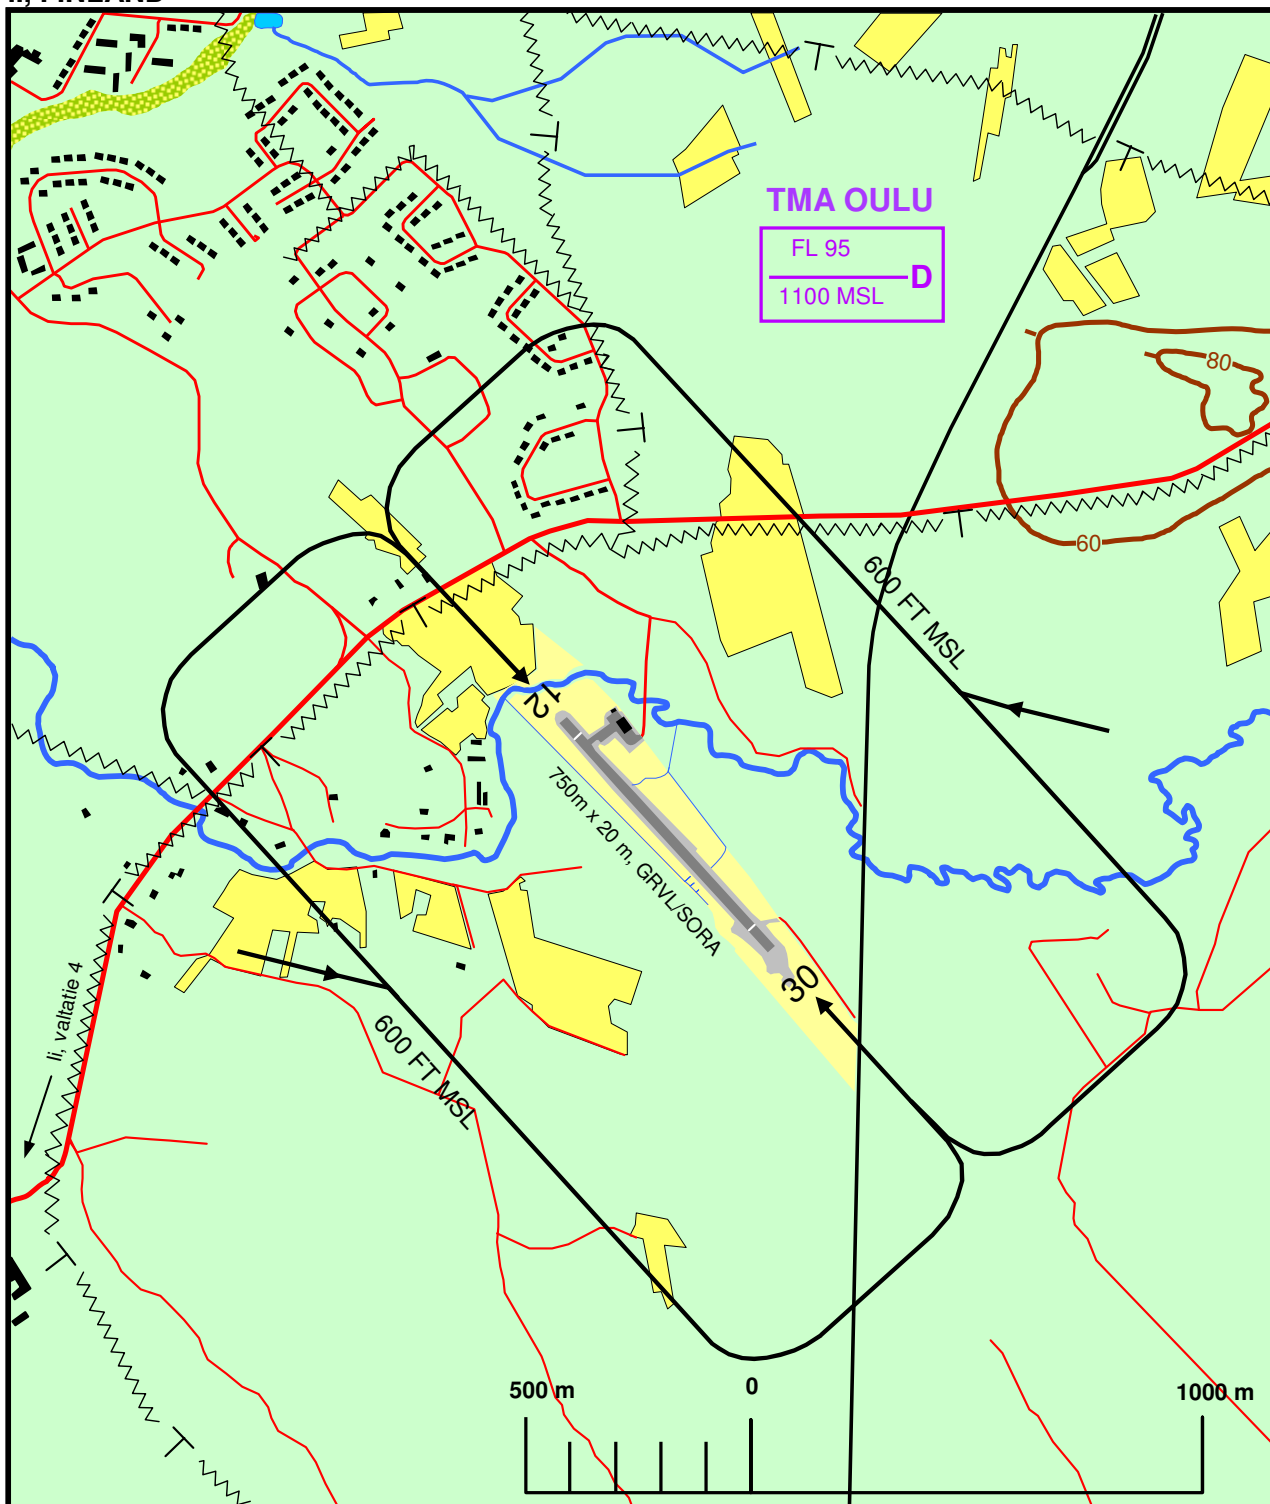

EFML
II, FINLAND

LAT 65 18.0 N
LONG 025 25.0 E

LANDING CHART

LENTOPAIKAN YLLÄPITÄJÄ OPERATOR	lin ilmailukerho ry TEL +358 50 3282785					
ACC-YKSIKKÖ/ACC UNIT	Tampere ACC TEL +358 3 286 5172, FAX +358 3 286 5199					
POLTTOAINE/ FUEL AVAILABILITY	NIL (Huoltoasema 3 km päässä/Gasoline station 3km)					
VALAISTUS/LIGHTING	NIL					
RMK	Yksityinen/Private PPR UNDER EFOU TMA 1100ft - FL 95, EFOU TWR 124.400, EFOU ATIS 135.450 Majoitusta lin sillat (noin 5 km) Kauppa/huoltoasema Autokeidas (noin 3 km)					
Taksi Lentopaikan pääll Kauppa/huoltoas Majoitus	+358 8 106466 +358 40 5005 123 +358 40 3501881 +358 8 817 3300					
RWY	RWY BRG	TRH COORD	DMN (m)	LDA (m)	SFC	PAPI
12	NIA	NIA	750 x 20	750	GRVL/SORA	NIL
30	NIA	NIA		750		NIL
MAG VAR, annual chg		ELEV ft (m)	FREQ (MHz)	ATIS (MHz)	ACC SECT FREQ (MHz)	
9,2° E (Jan 2010)+0.1°		40 (12)	123.650	NIL	124.200	