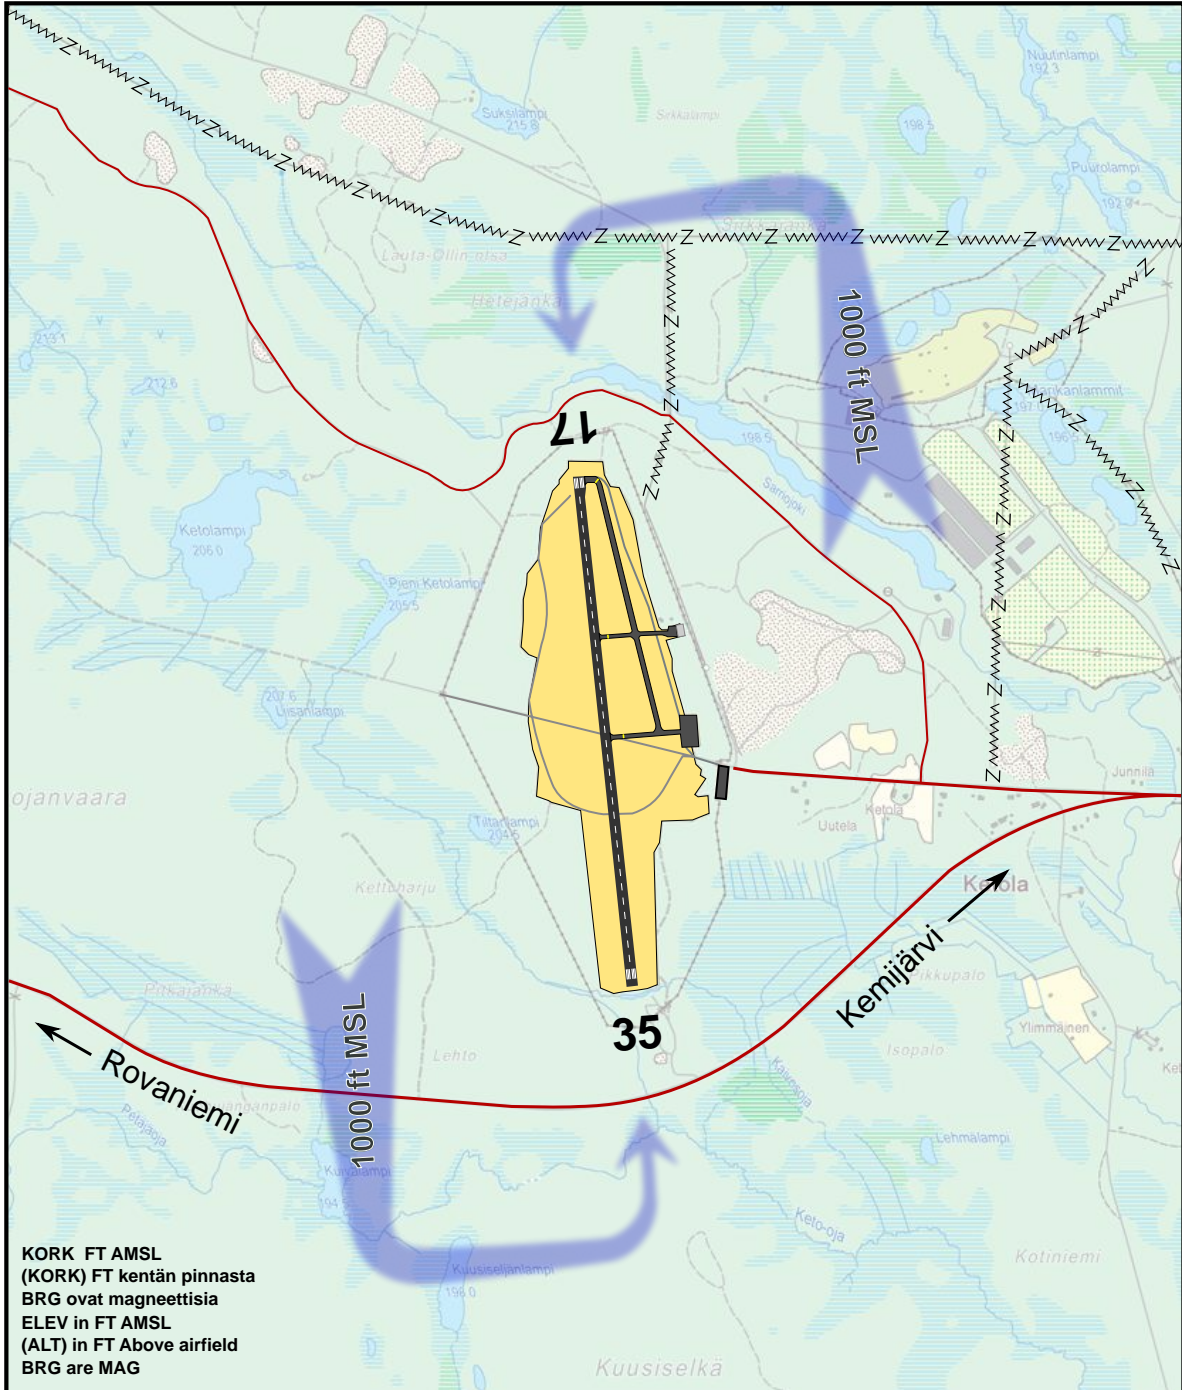

KEMIJÄRVI
EFKM, FINLAND

LAT 664257N
LONG 00270926E

LASKEUTUMISKARTTA
LANDING CHART

KORK FT AMSL
(KORK) FT kentän pinnasta
BRG ovat magneettisia
ELEV in FT AMSL
(ALT) in FT Above airfield
BRG are MAG

LENTOPAIKAN YLLÄPITÄJÄ OPERATOR		Kemijärven kaupunki / City of Kemijärvi, TEL +358 400 296 861 Address: NIL						
ACC-YKSIKKÖ / ACC UNIT		Helsinki ACC, TEL (+358 3 386 5172)						
POLTTOAINE / FUEL AVAILABILITY		NIL						
VALAISTUS / LIGHTING		NIL						
RMK		WDI, GLD ACT, UAV ACT						
RMK:	[RADIO DATA]		RWY	RWY BRG	THR COORD	DMN [m]	LDA [m]	SFC
	AIRFIELD FREQ	123.500	17 35	N/A N/A	N/A N/A	1400x23	1400 1400	ASPH
	ACC SECT	126.100						
MAG VAR, annual chg ERANTO, vuosimuutos		11.1°E (8.2014), +0.1°E			ELEV / KORKEUS [ft (m)]			692 (211)