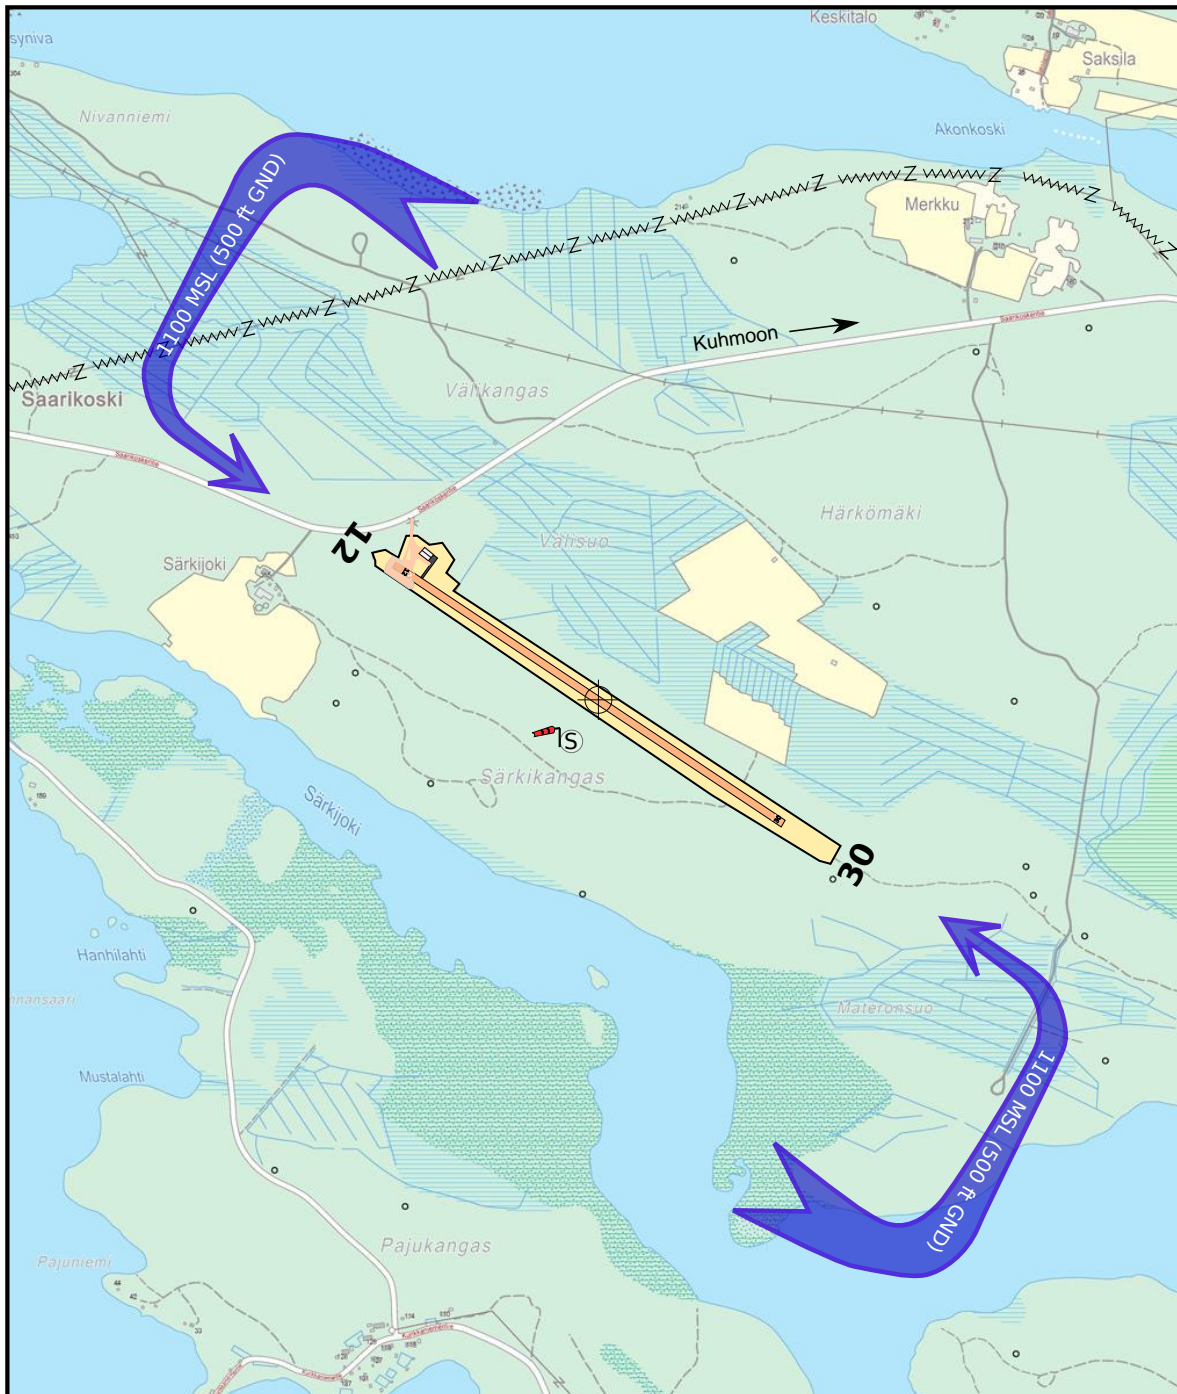

KUHMO
EFKH, FINLAND

LAT 640645 N
LONG 0292619 E

LASKEUTUMISKARTTA
LANDING CHART

LENTOPAIKAN YLLÄPITÄJÄ OPERATOR		Kuhmon kaupunki / City of Kuhmo TEL +358 8 6155521 Saarikoskentie, 88900 Kuhmo					
ACC-YKSIKKÖ / ACC UNIT		Tampereen alue, TEL +358 3 286 5172, FAX +358 3 286 5199					
POLTTOAINE / FUEL AVAILABILITY		NIL					
VALAISTUS / LIGHTING		NIL					
RMK		NIL					
RMK: WDI Yksityinen lentopaikka Private Airfield	[RADIO DATA]	RWY	RWY BRG	DMN [m]	LDA [m]	SFC	
	AIRFIELD FREQ	123.500	12	N/A	850x15	850	GRVL
	ACC SECT	132.325	30	N/A	850	850	
MAG VAR, annual chg ERANTO, vuosimuutos		11.2°E (8.2014), +0.1°			ELEV / KORKEUS [ft (m)]		571 (174)

Kartan tekijä ei vastaa virheistä / Unofficial chart
Kuvan mittasuhteet voivat poiketa todellisuudesta / Not in scale