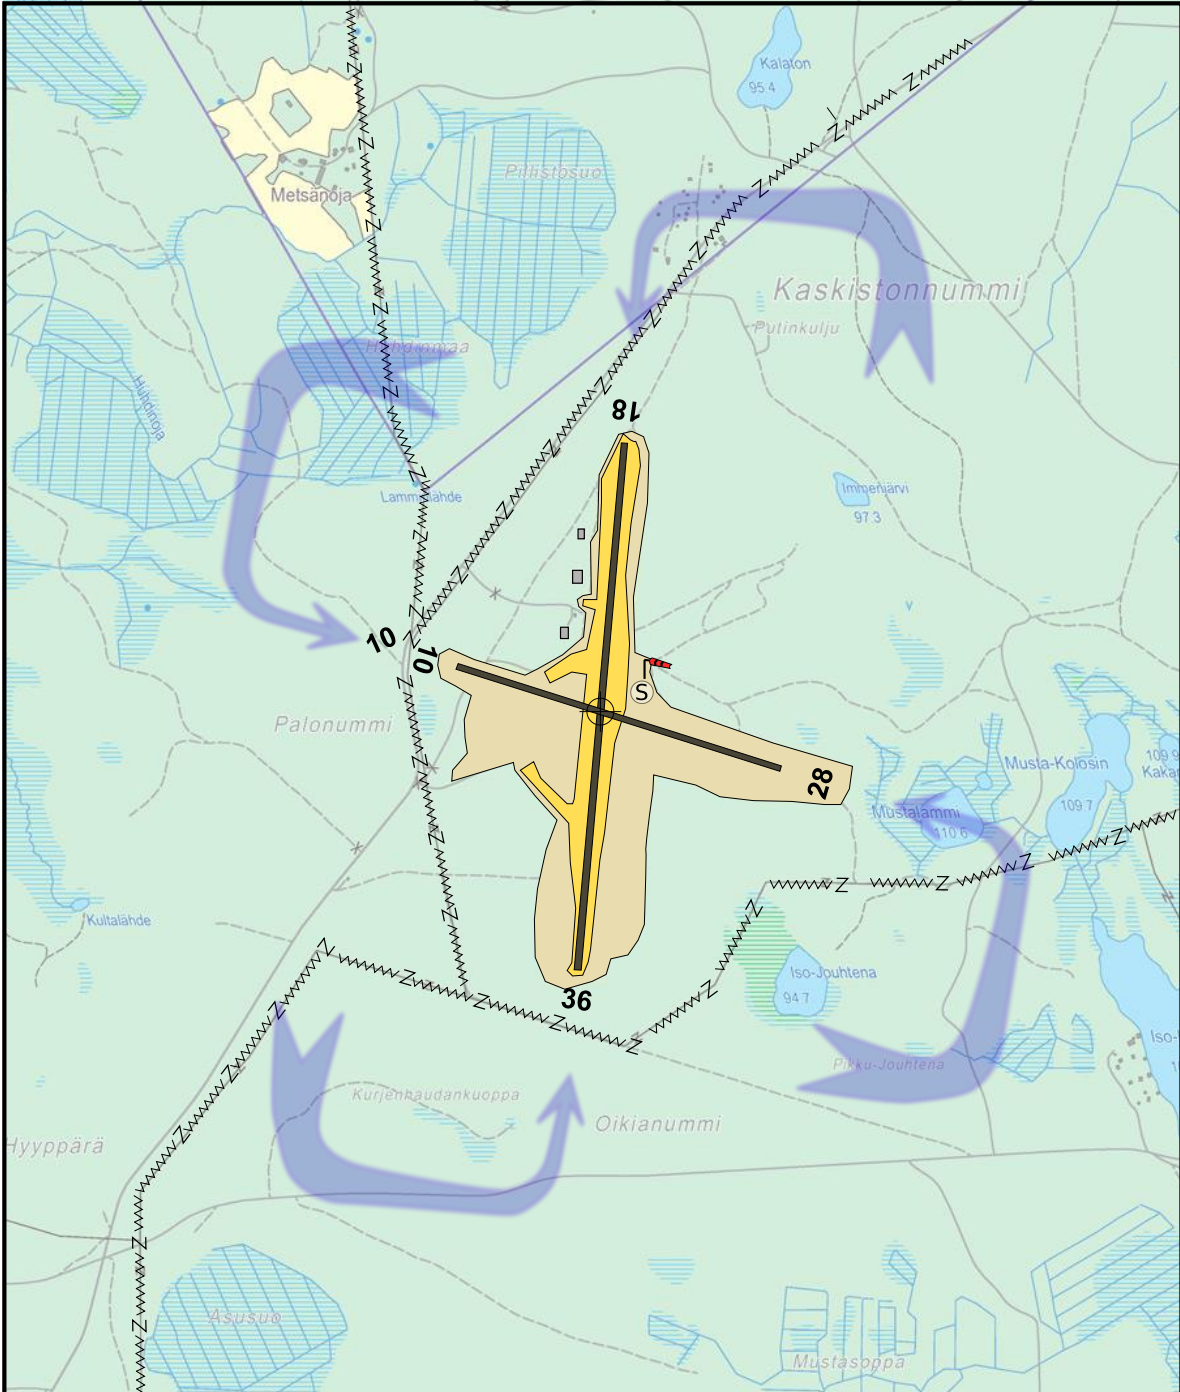

KIIKALA
EFIK, FINLAND

LAT 602746 N
LONG 0233904 E

LASKEUTUMISKARTTA
LANDING CHART

LENTOPAIKAN YLLÄPITÄJÄ OPERATOR	Kiikala Säätio TEL +358 400 301 076 Oinasjärventie 25390 Kiikala						
ACC-YKSIKKÖ / ACC UNIT	Helsinki Control TEL +358 3 386 5172						
POLTTOAINE / FUEL AVAILABILITY	NIL						
VALAISTUS / LIGHTING	NIL						
RMK	WDI, GLD ACT						
RMK: Viikasta harrasteilmailutoimintaa Lentokentän päällikkö: Ari Heinonen p. +358 400 301 076 Hinnasto: https://kiikalanlentokeskus.fi/hinnasto/ Extensive aerial sporting activities Airport Chief: Ari Heinonen p. +358 400 301 076 Price list: https://kiikalanlentokeskus.fi/hinnasto/	[RADIO DATA]						
	AIRFIELD FREQ	123.600	RWY	RWY BRG	DMN [m]	LDA [m]	SFC
	ACC SECT	134.575	18	182.1°	930x15	930	ASPH/GRVL
			36	002.1°		930	
		10	104.3°	500x15	500	ASPH/GRVL	
		28	284.3°		760		
MAG VAR, annual chg ERANTO, vuosimuutos	7.7°E (8.2014), +0.1°	ELEV / KORKEUS [ft (m)]		381 (116)			