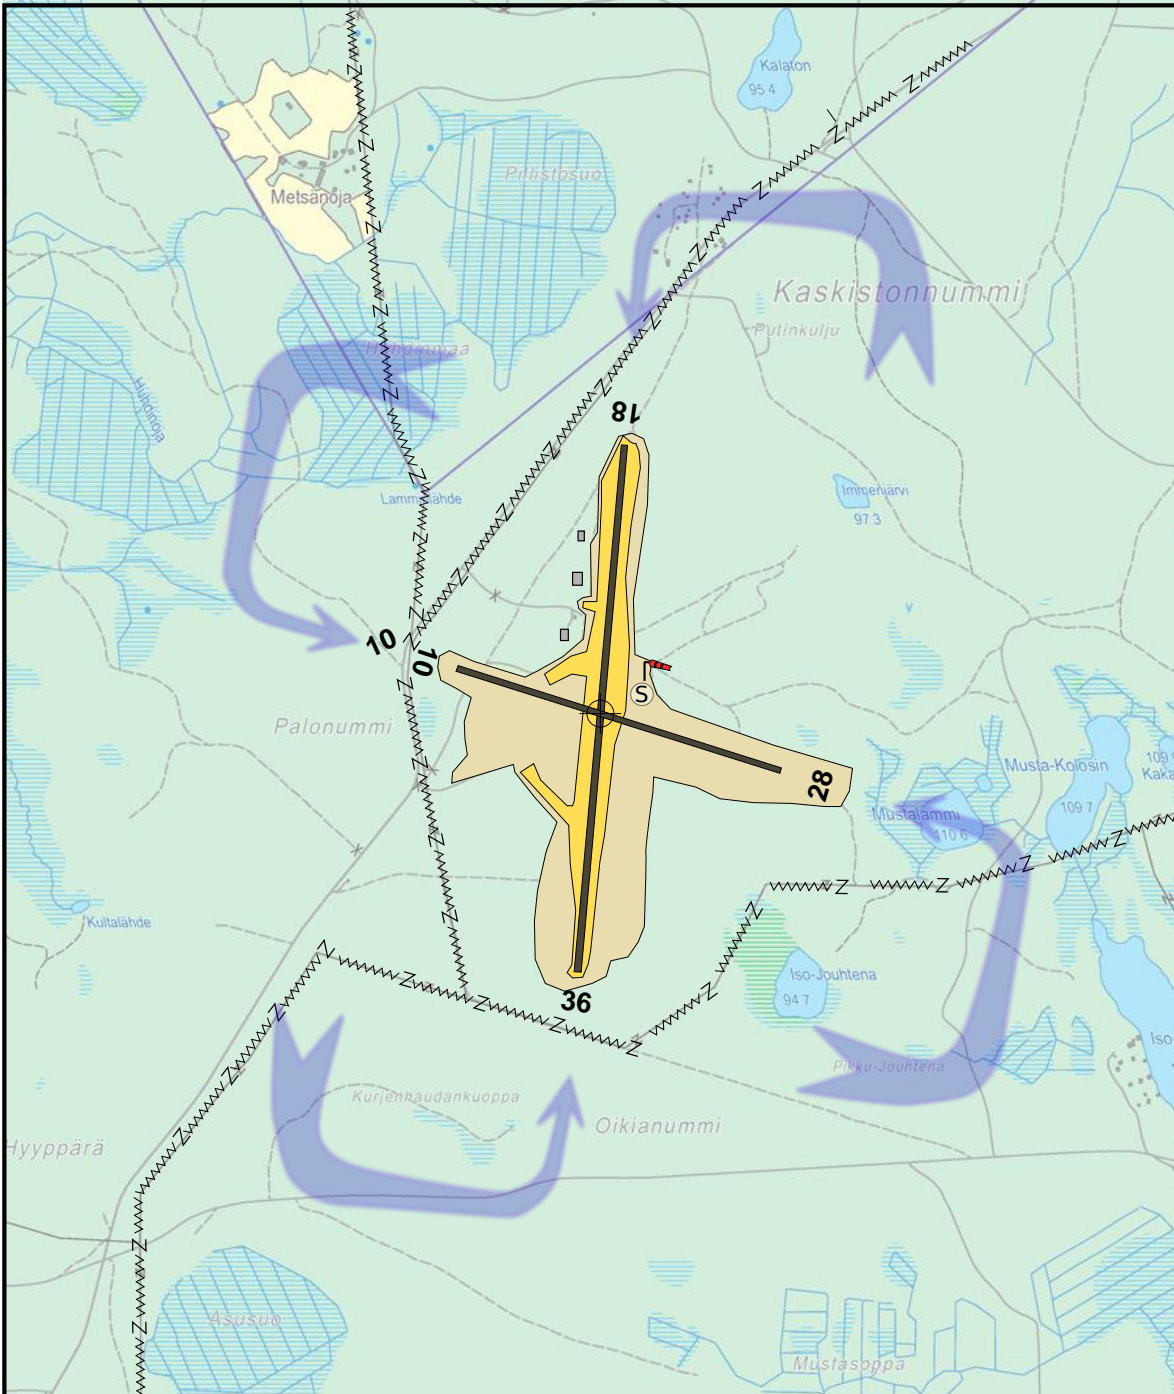

KIIKALA  
EFIK, FINLAND

LAT 602746 N  
LONG 0233904 E

LASKEUTUMISKARTTA  
LANDING CHART

LENTOPAIKAN YLLÄPITÄJÄ OPERATOR	Kiiikala Säätio TEL +358 400 301 076 Oinasjärventie 25390 Kiiikala						
ACC-YKSIKKÖ / ACC UNIT	Helsinki Control TEL +358 3 386 5172						
POLTTOAINE / FUEL AVAILABILITY	NIL						
VALAISTUS / LIGHTING	NIL						
RMK	WDI, GLD ACT						
RMK: Viikasta harrasteilmalutoimintaa Lentokentän päällikkö: Ari Heinonen p. +358 400 301 076 Hinnasto: <a href="https://kiikalalentokeskus.fi/hinnasto/">https://kiikalalentokeskus.fi/hinnasto/</a> Extensive aerial sporting activities Airport Chief: Ari Heinonen p. +358 400 301 076 Price list: <a href="https://kiikalalentokeskus.fi/hinnasto/">https://kiikalalentokeskus.fi/hinnasto/</a>	[RADIO DATA]						
	AIRFIELD FREQ	123.600	RWY 18	RWY BRG 182.1°	DMN [m] 930x15	LDA [m] 930	SFC ASPH
	ACC SECT	134.575	36	002.1°			
			10	104.3°	500x10	500	ASPH
			28	284.3°		760	
MAG VAR, annual chg ERANTO, vuosimuutos	7.7°E (8.2014), +0.1°		ELEV / KORKEUS [ft (m)] 381 (116)				