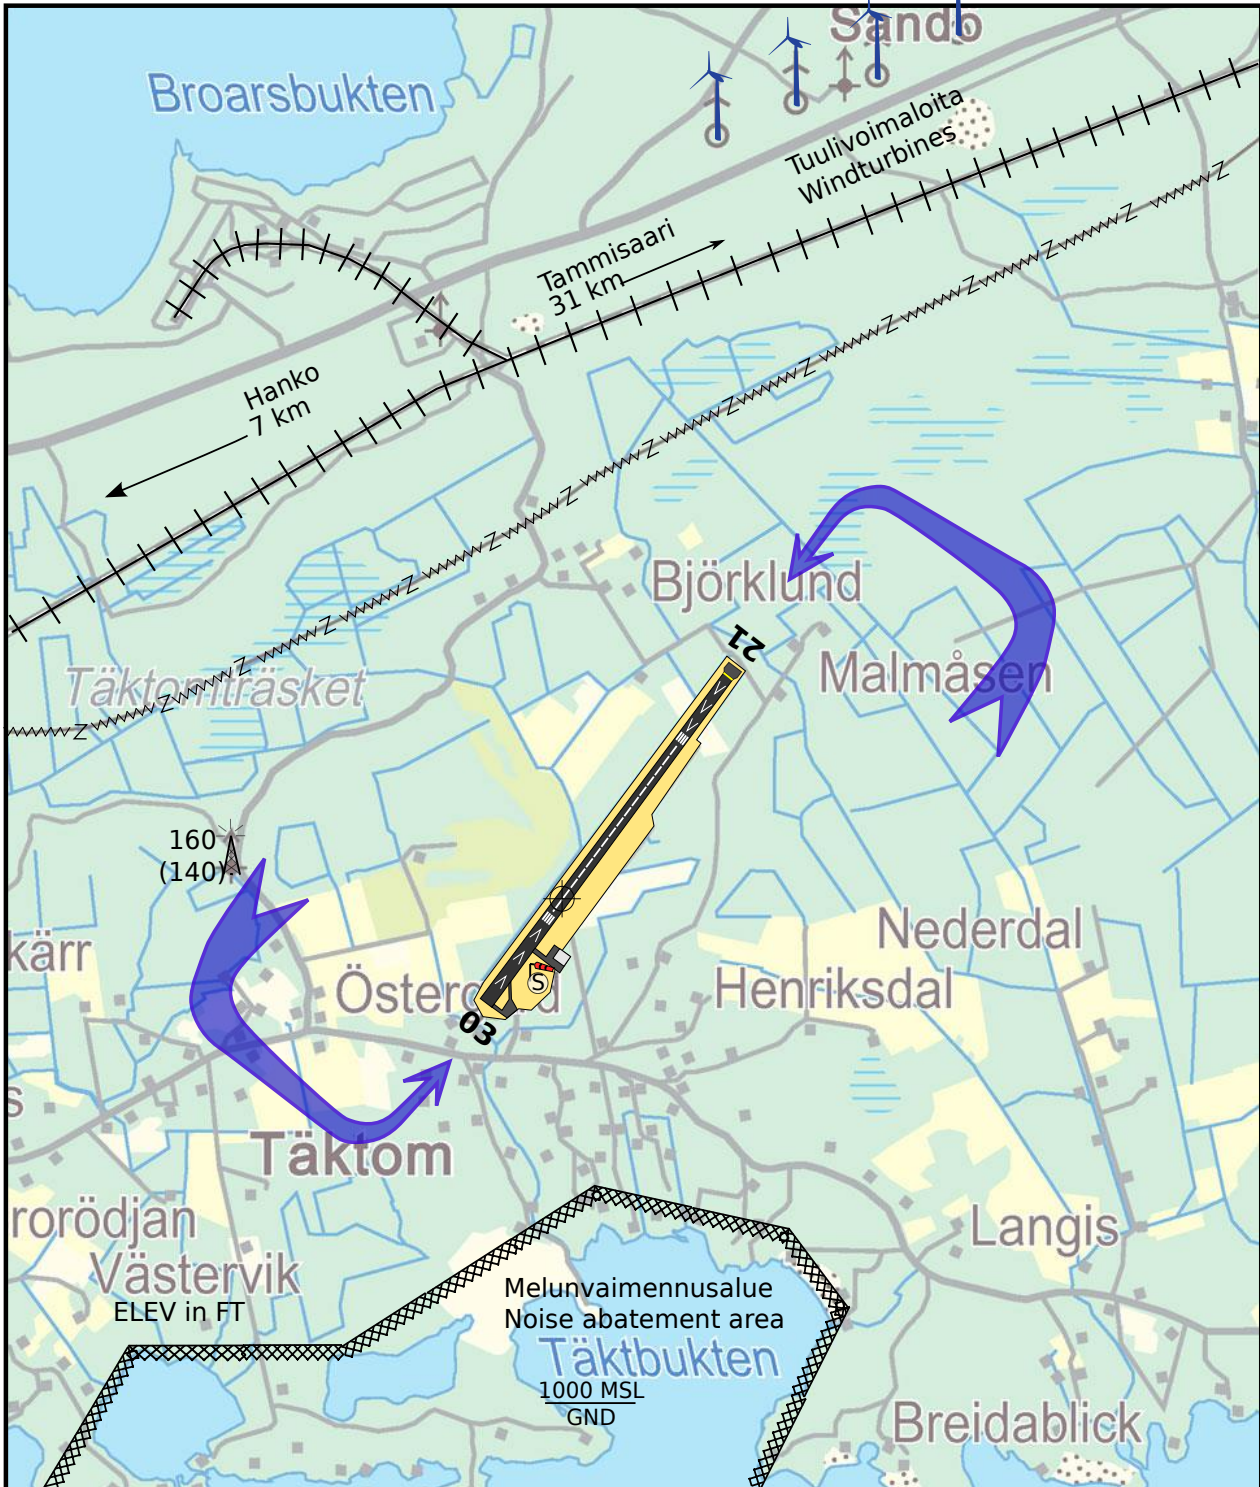

HANKO  
EFHN, FINLAND

LAT 595044 N  
LONG 0230456 E

LASKEUTUMISKARTTA  
LANDING CHART

LENTOPAIKAN YLLÄPITÄJÄ OPERATOR		Hangon lentokerho ry: TEL +358 400 750 630, +358 40 5530237 Keskuskatu 80 A 2, 10300 Karjaa, <a href="http://www.hangonlentokerho.fi/">http://www.hangonlentokerho.fi/</a>						
ACC-YKSIKKÖ / ACC UNIT		Helsinki ACC, TEL +358 3 286 5172, FAX +358 3 286 5199						
POLTTOAINE / FUEL AVAILABILITY		NIL						
VALAISTUS / LIGHTING		NIL						
RMK		WDI						
<b>RMK:</b> Laskuvarjotoiminta kielletty ympäristöluvan mukaan Toistuva lentämisestä laskuierroksessa vältettävä MON-FRI 1800-0600 UTC sekä FRI-SUN 1800-0700 UTC (kesäaikana MON-FRI 1700-0500 UTC sekä FRI-SUN 1700-0600) parachuting operations are forbidden due to environmental reasons Flying repeatedly in aerodrome traffic circuit should be avoided MON-FRI 1800-0600 UTC and FRI-SUN 1800-0700 UTC (during summer time period MON-FRI 1700-0500 UTC and FRI-SUN 1700-0600 UTC)	[RADIO DATA]		RWY	RWY BRG	THR COORD	DMN [m]	LDA [m]	SFC
	AIRFIELD FREQ	123.600	03	033.8°	595040.74N 0230449.98E	1600x12	1300	ASPH
	ACC SECT	132.675	21	213.8°	595107.32N 0230525.14E		1290	
MAG VAR, annual chg ERANTO, vuosimuutos			7.3°E (8.2014), +0.1°			ELEV / KORKEUS [ft (m)] 20 (6)		