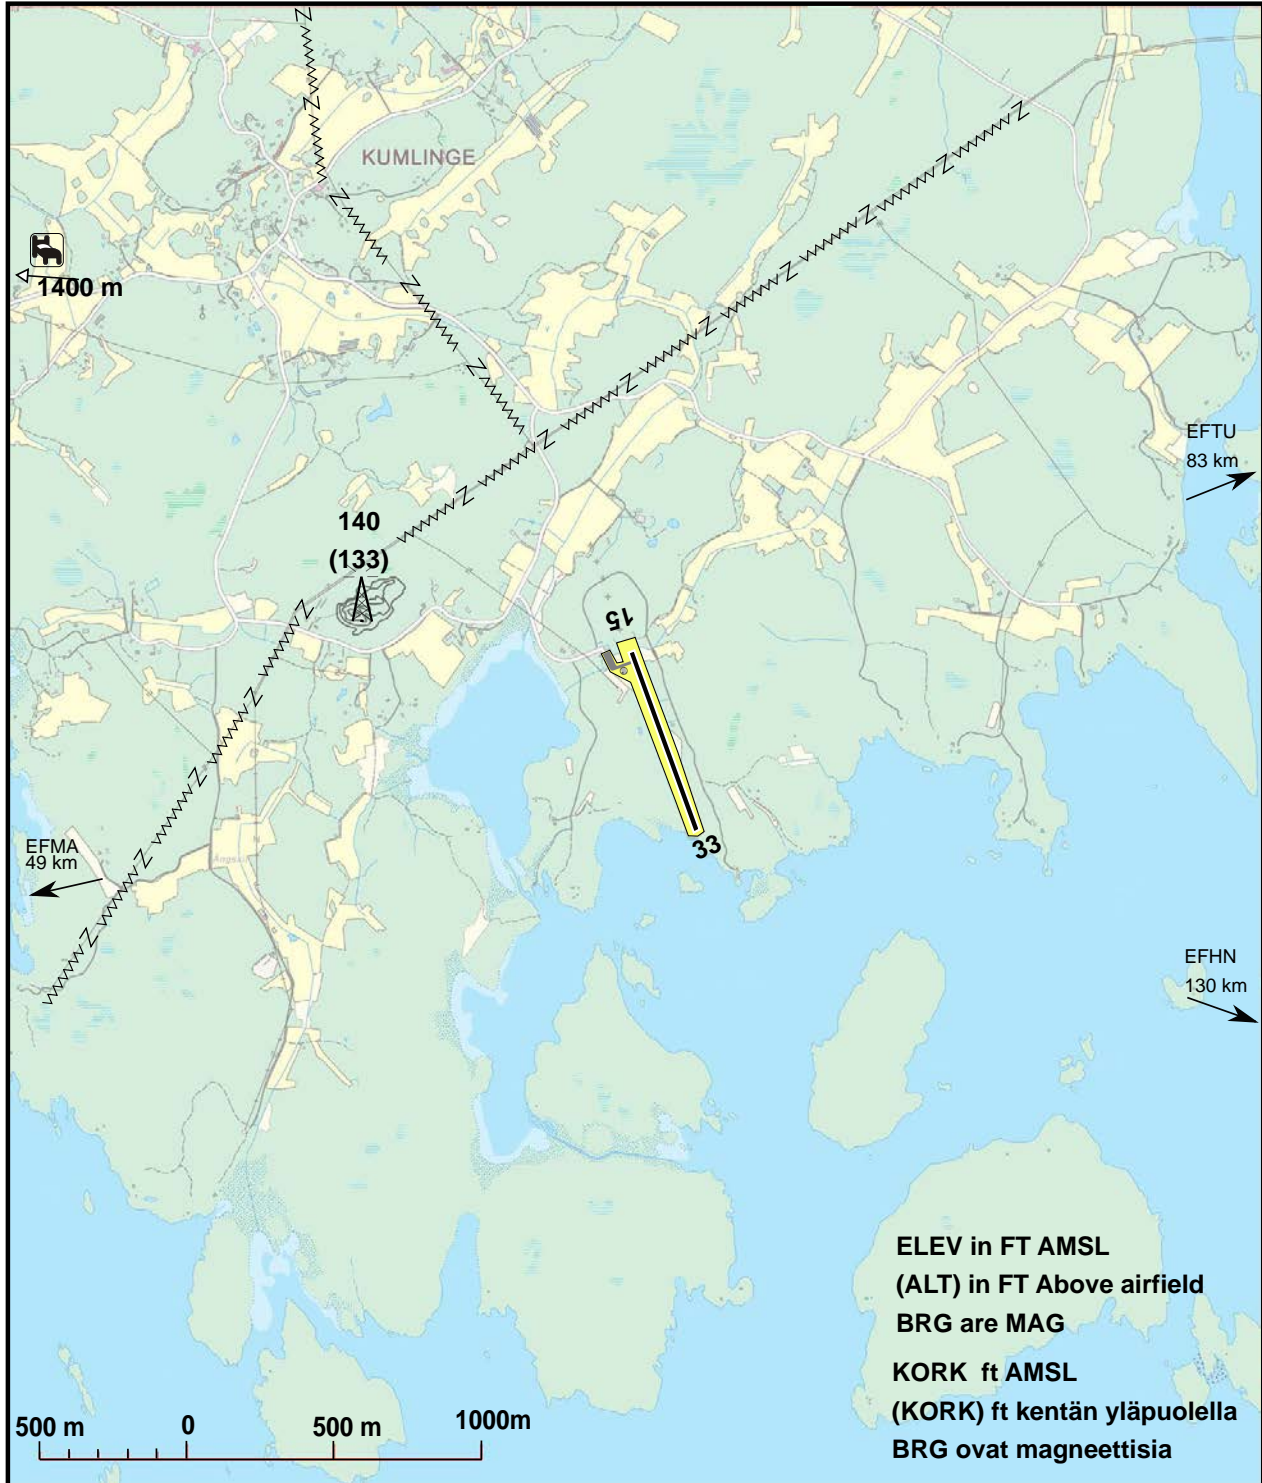

KUMLINGE
EFKG, FINLAND

LAT 601449 N
LONG 0204817 E

LASKEUTUMISKARTTA
LANDING CHART

LENTOPAIKAN YLLÄPITÄJÄ OPERATOR		Ålands landskapsstyrelse TEL +358 18 250 00					
ACC-YKSIKKÖ / ACC UNIT		Helsinki ACC, TEL +358 3 286 5172					
POLTTOAINE / FUEL AVAILABILITY		NIL, Kaupasta autobensaa / MOGAS from nearby store					
VALAISTUS / LIGHTING		RWY 15/33: REDL, RTHL RWY 15: ALS (15s lähete käynnistää)					
RMK							
Majoitus 4,4 km kentältä; Remmarina Mökkikylä Accommodation/restaurant +358 400 529 199 www.kumlingestugor.com	[RADIO DATA]						
	AIRFIELD FREQ	123.400	RWY	RWY BRG	DMN [m]	LDA [m]	SFC
	EFMA TWR	119.600	15	148°	600x18	600	ASPH
	ACC SECT	132.725	33	328°		600	
MAG VAR, annual chg ERANTO, vuosimuutos		7.69°E (5.2019), 0.20°E		ELEV / KORKEUS [ft (m)]		7 (2)	