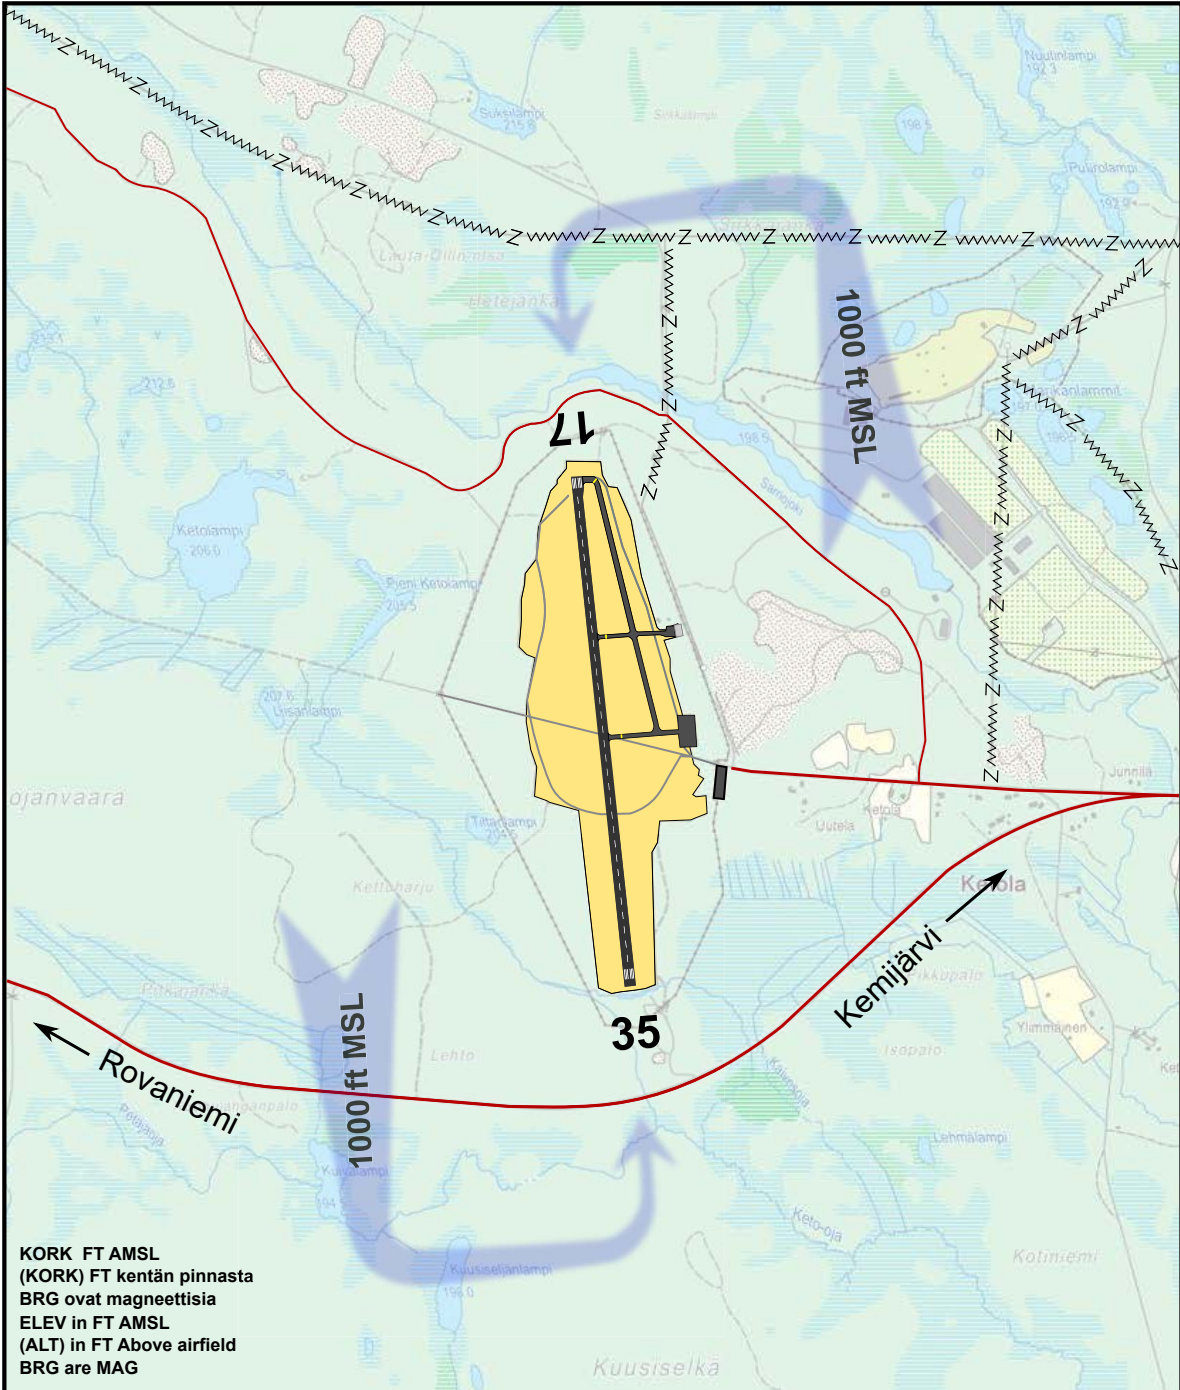

KEMIJÄRVI
EFKM, FINLAND

LAT 664257N
LONG 00270926E

LASKEUTUMISKARTTA
LANDING CHART

KORK FT AMSL
(KORK) FT kentän pinnasta
BRG ovat magneettisia
ELEV in FT AMSL
(ALT) in FT Above airfield
BRG are MAG

LENTOPAIKAN YLLÄPITÄJÄ OPERATOR		Kemijärven kaupunki / City of Kemijärvi, TEL +358 400 296 861 Address: NIL						
ACC-YKSIKKÖ / ACC UNIT		Tampereen alue / ACC, TEL (+358 3 286 5172)						
POLTTOAINE / FUEL AVAILABILITY		NIL						
VALAISTUS / LIGHTING		NIL						
RMK		WDI, GLD ACT, UAV ACT						
RMK: Kentän päällikkö / Airport Chief Jesse Kananen: +358 400 296 861 jesse.kananen@kemijarvi.fi	[RADIO DATA]		RWY	RWY BRG	THR COORD	DMN [m]	LDA [m]	SFC
	AIRFIELD FREQ	123.500	17 35	N/A N/A	N/A N/A	1400x23	1400 1400	ASPH
	ACC SECT	126.100						
MAG VAR, annual chg ERANTO, vuosimuutos		11.1°E (8.2014), +0.1°E			ELEV / KORKEUS [ft (m)]			692 (211)