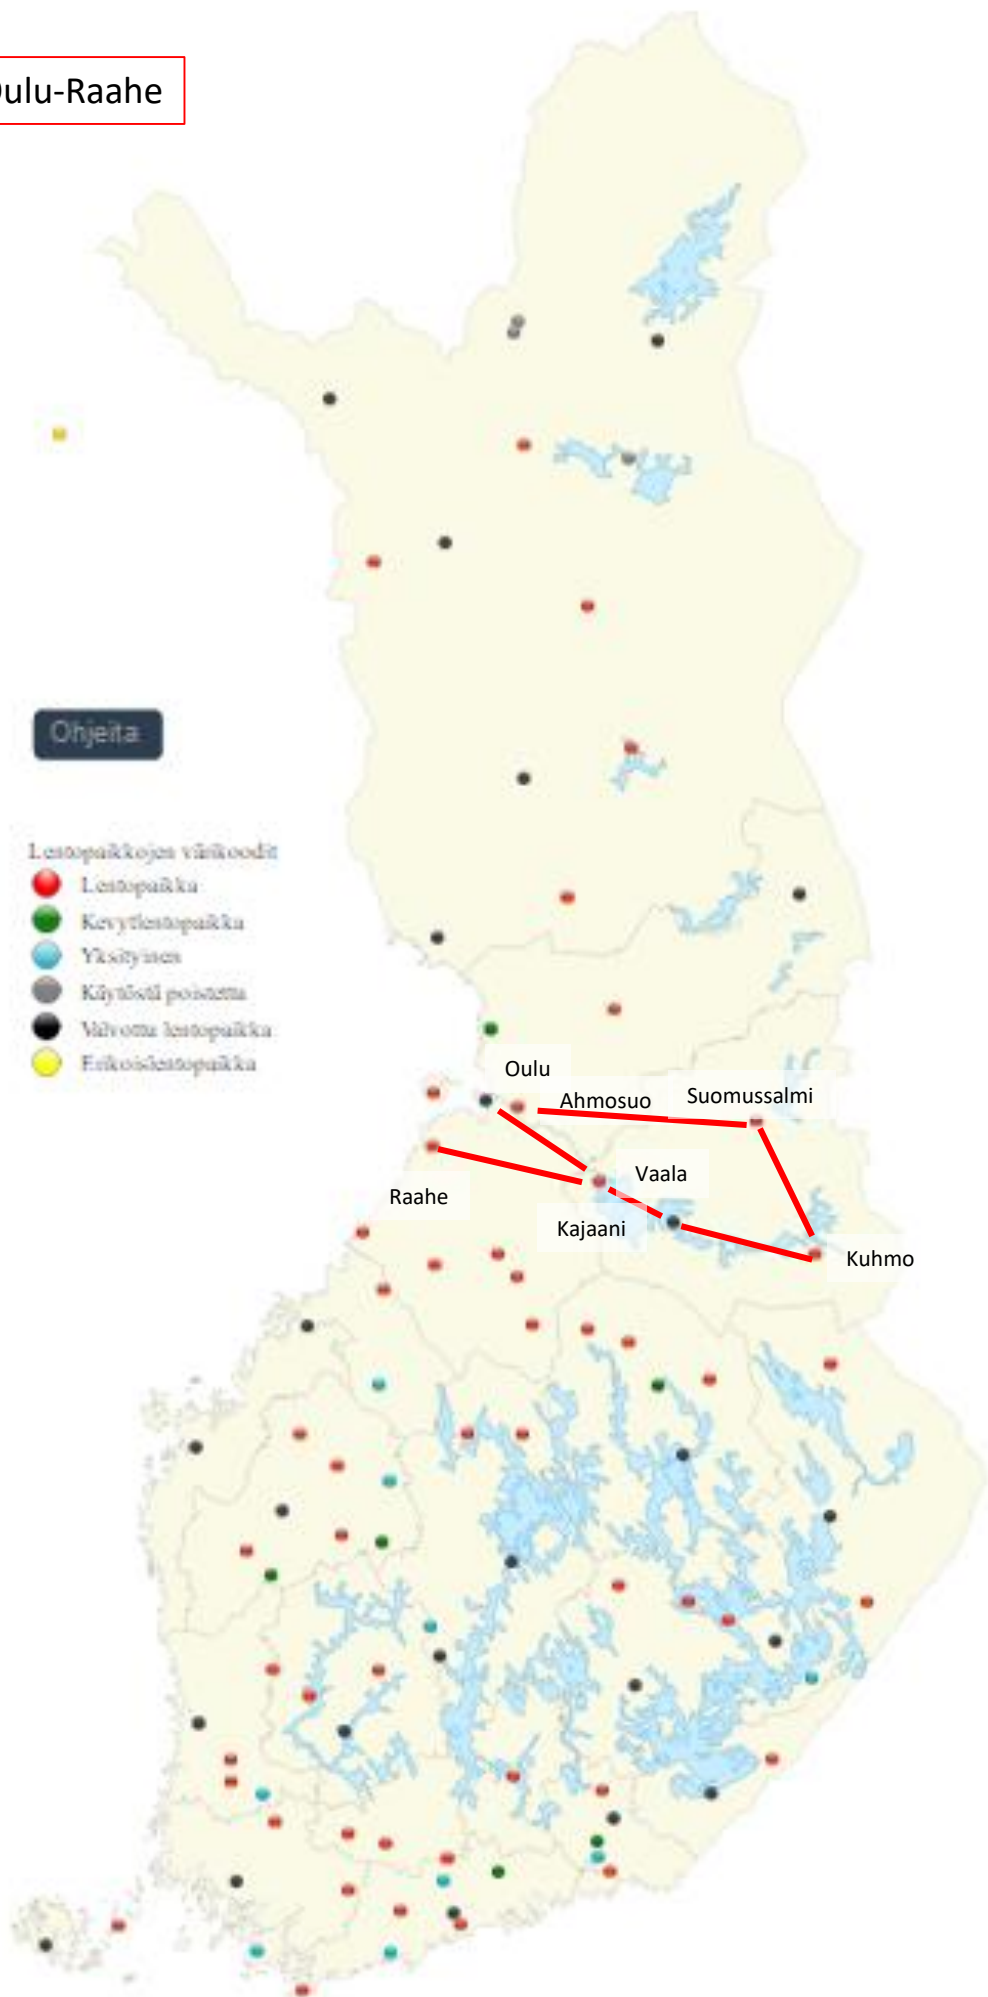

Reittiehdotuksia Kuhmoon EFKH

Matkalla Kuhmoon voi tutustua useisiin paikallisiin pienempiin ja suurempiin lentokenttiin. Tässä muutamia ehdotuksia siitä, mitä reittejä pitkin Kuhmon reissun voi suunnitella.

Route suggestions to Kuhmo EFKH

There are several smaller and bigger airfields on the way to Kuhmo. Here are some route suggestions for arrival to Kuhmo.

Malmilta länsireittiä

Malmilta suoraan

Malmilta itäkautta

Porista

Lännessä – Vaasa, Kokkola

Oulu-Raahe

Lapista