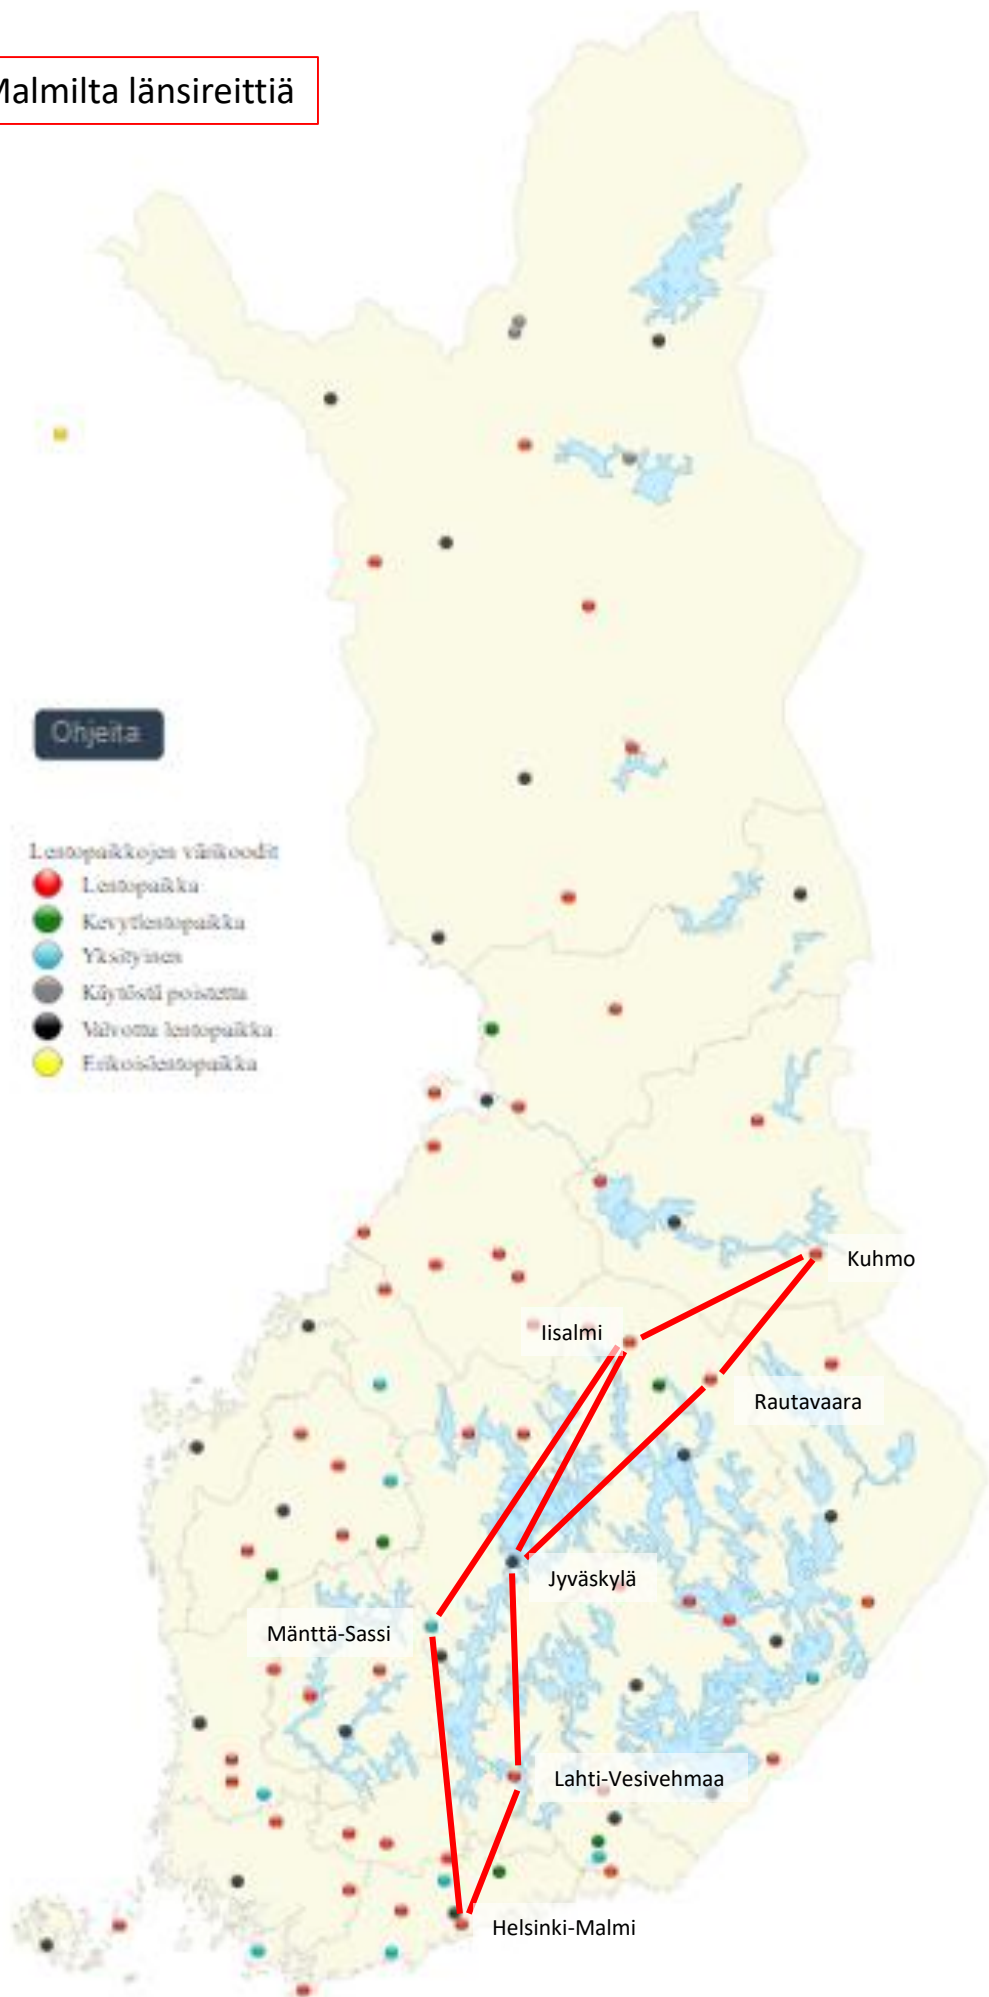

Reittiehdotuksia Kuhmoon EFKH

Matkalla Kuhmoon voi tutustua useisiin paikallisiin pienempiin ja suurempiin lentokenttiin. Tässä muutamia ehdotuksia siitä, mitä reittejä pitkin Kuhmon reissun voi suunnitella.

Route suggestions to Kuhmo EFKH

There are several smaller and bigger airfields on the way to Kuhmo. Here are some route suggestions for arrival to Kuhmo.

Malmilta länsireittiä

Malmilta suoraan

Malmilta itäkautta

Porista

Lännessä – Vaasa, Kokkola

Oulu-Raahe

Lapista