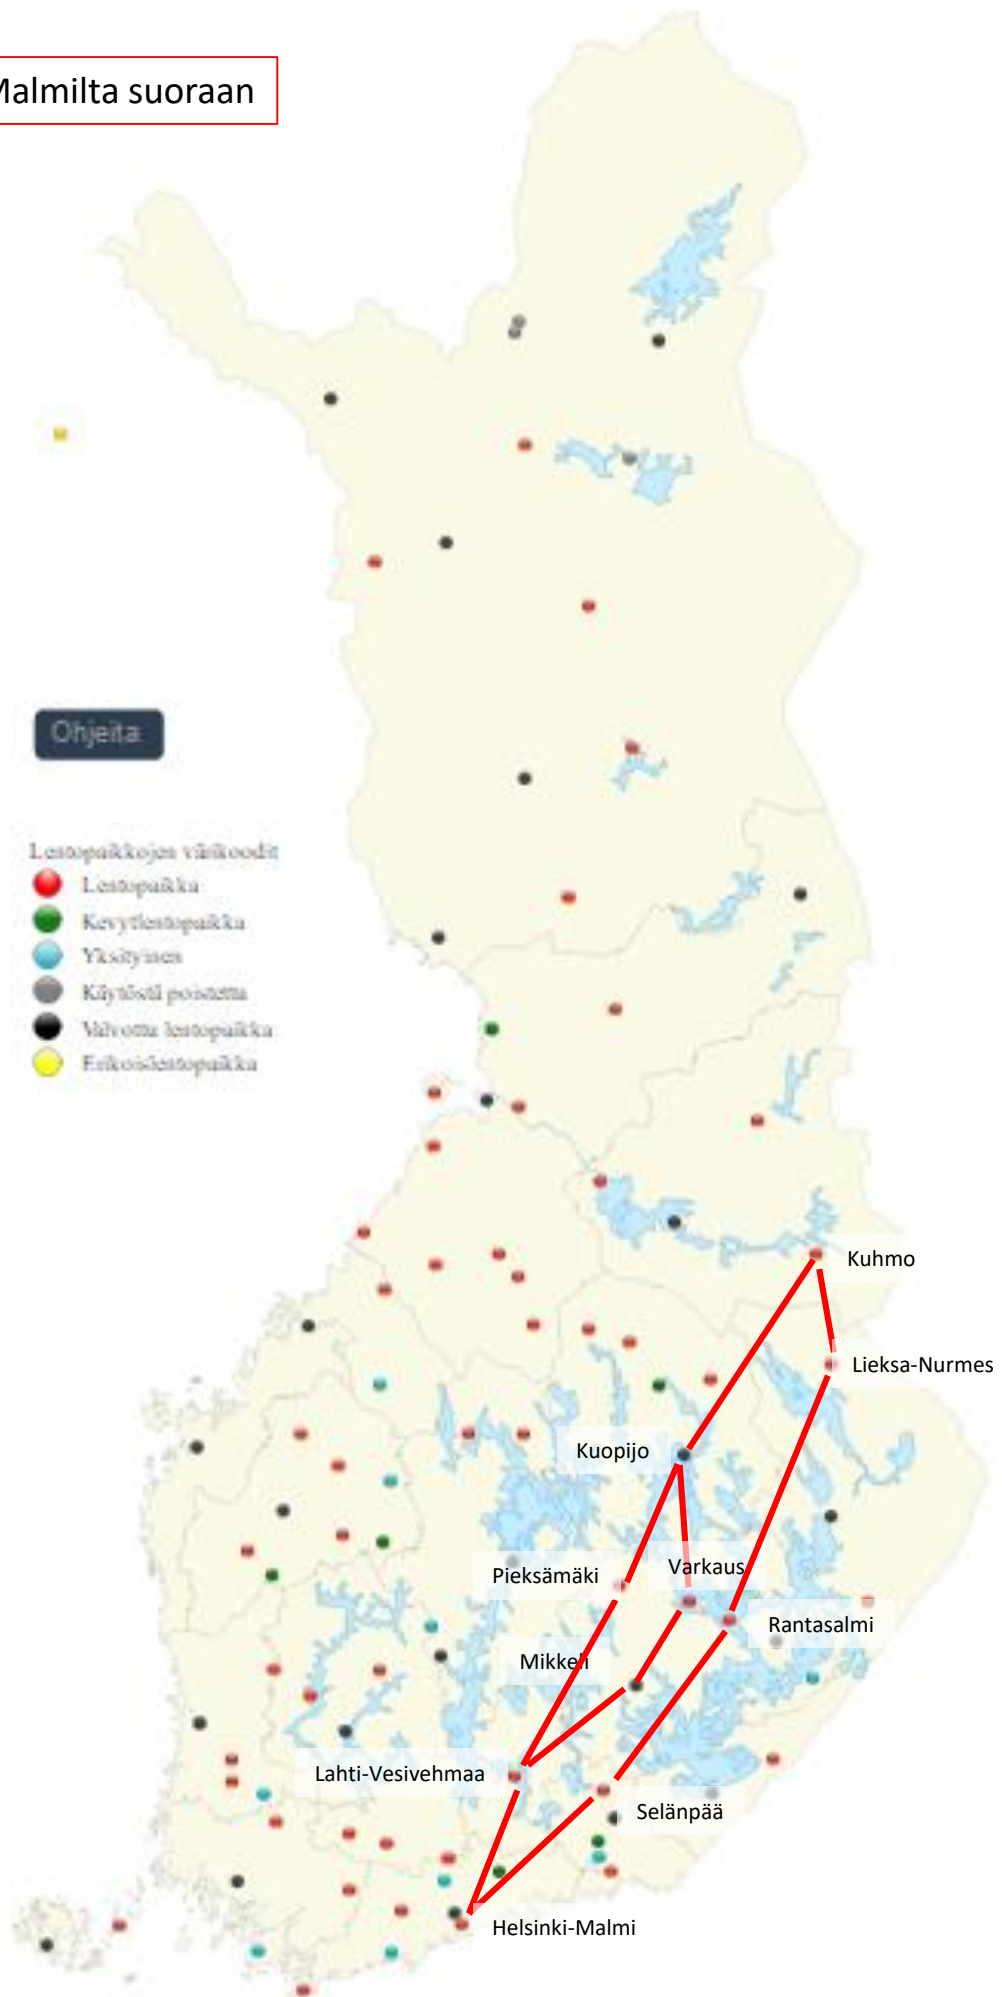

Reittiehdotuksia Kuhmoon EFKH

Matkalla Kuhmoon voi tutustua useisiin paikallisiin pienempiin ja suurempiin lentokenttiin. Tässä muutamia ehdotuksia siitä, mitä reittejä pitkin Kuhmon reissun voi suunnitella.

Route suggestions to Kuhmo EFKH

There are several smaller and bigger airfields on the way to Kuhmo. Here are some route suggestions for arrival to Kuhmo.

Malmilta länsireittiä

Malmilta suoraan

Malmilta itäkautta

Porista

Lännessä – Vaasa, Kokkola

Oulu-Raahe

Lapista