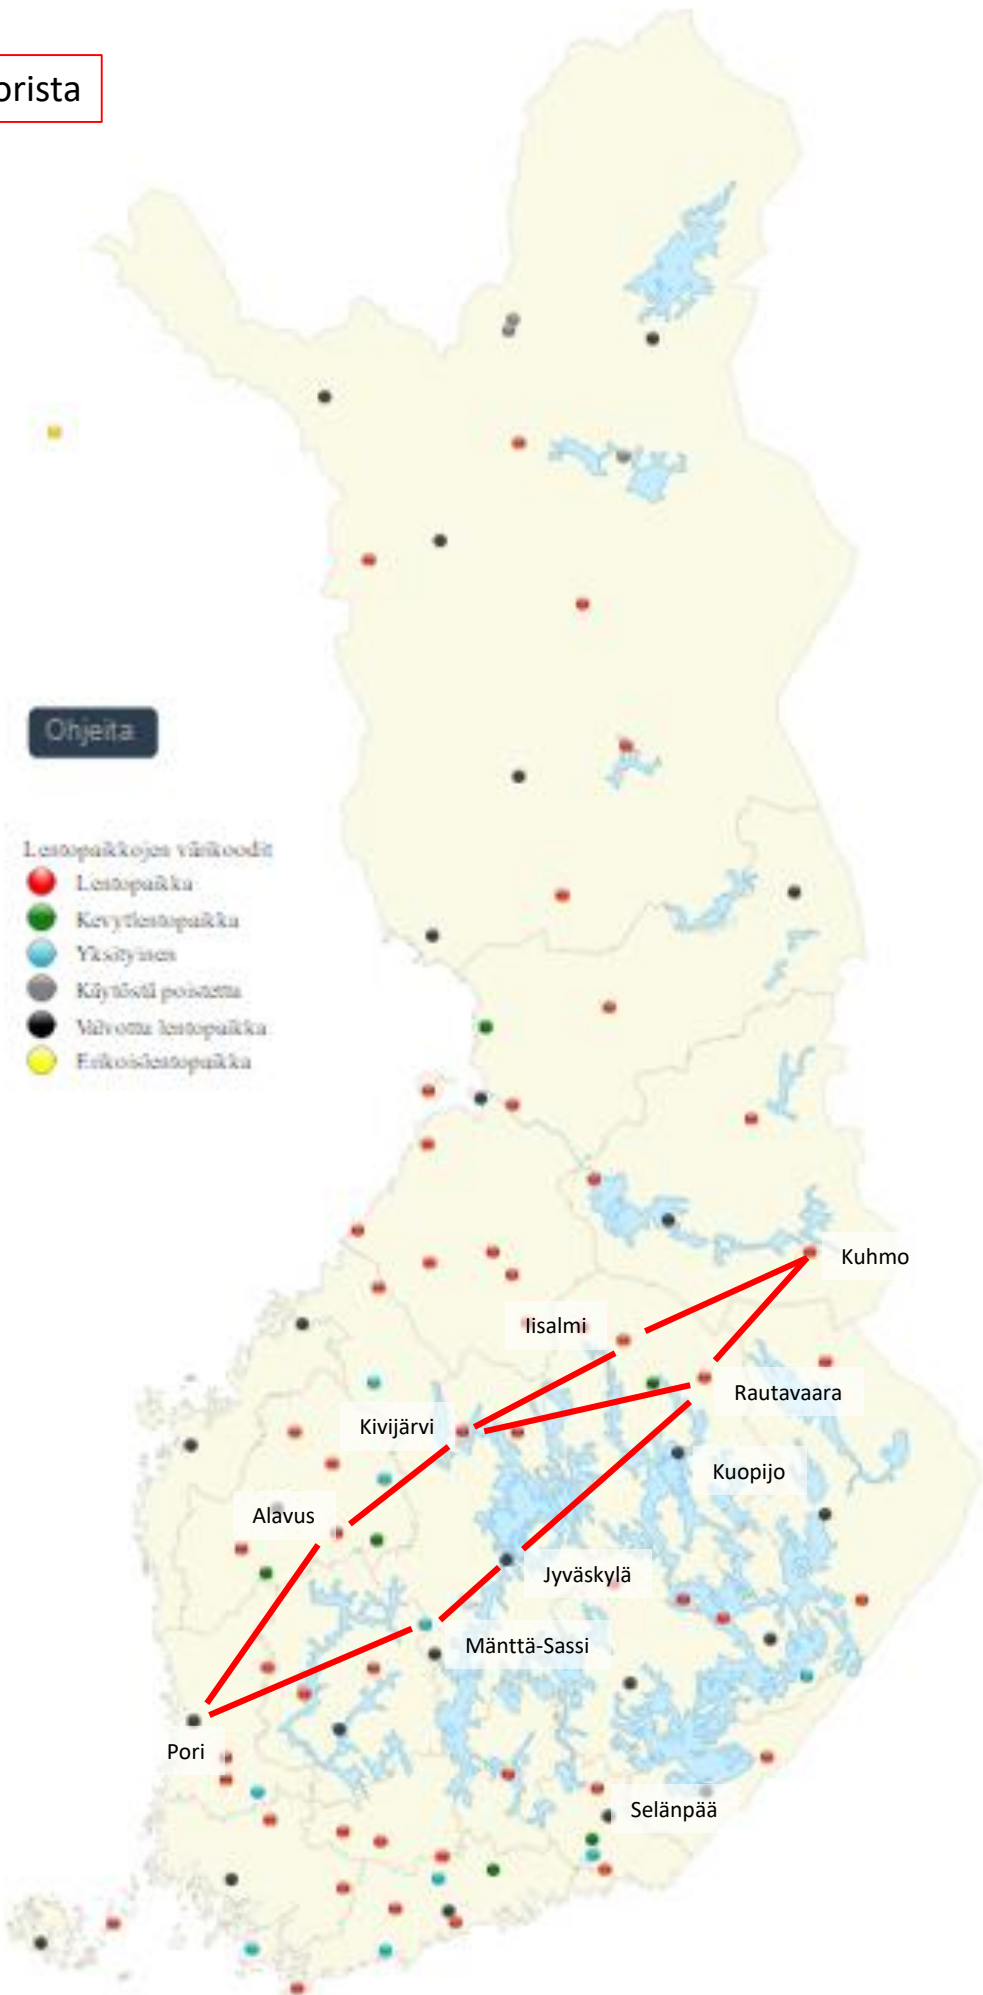

Reittiehdotuksia Kuhmoon EFKH

Matkalla Kuhmoon voi tutustua useisiin paikallisiin pienempiin ja suurempiin lentokenttiin. Tässä muutamia ehdotuksia siitä, mitä reittejä pitkin Kuhmon reissun voi suunnitella.

Route suggestions to Kuhmo EFKH

There are several smaller and bigger airfields on the way to Kuhmo. Here are some route suggestions for arrival to Kuhmo.

Malmilta länsireittiä

Malmilta suoraan

Malmilta itäkautta

Porista

Lännessä – Vaasa, Kokkola

Oulu-Raahe

Lapista