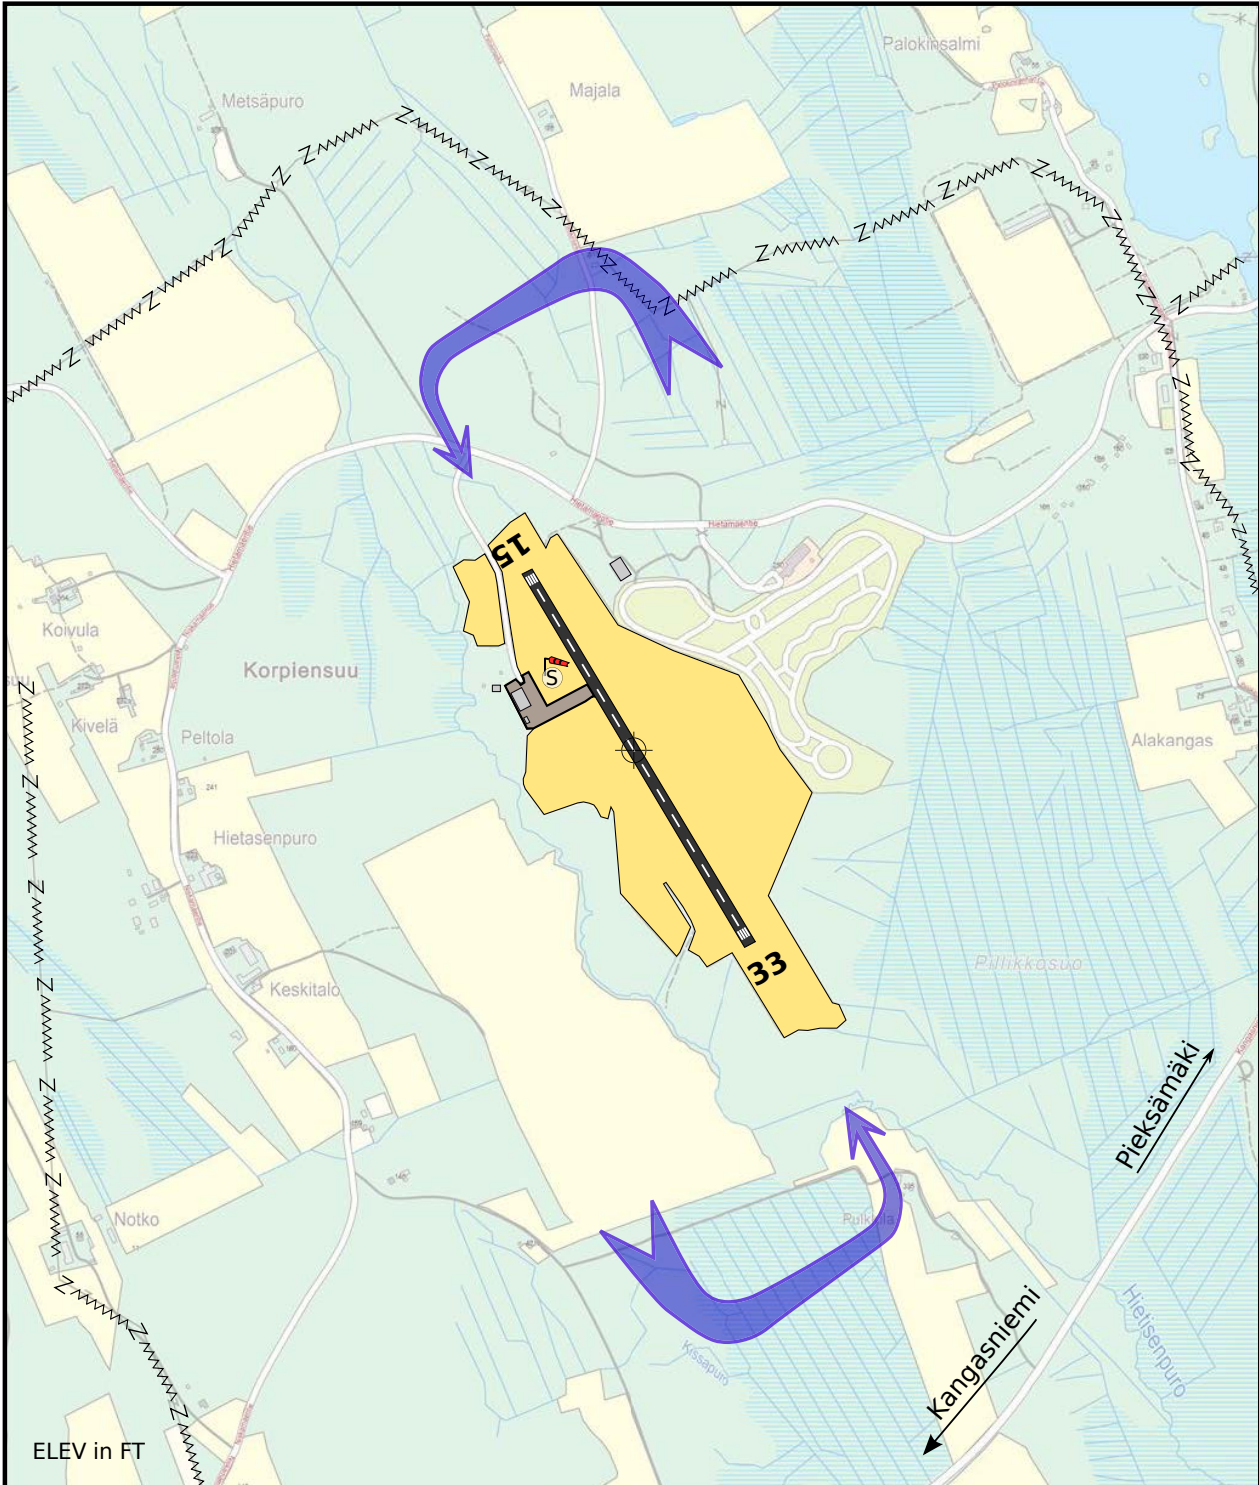

**PIEKSÄMÄKI
EFPK, FINLAND**

**LAT 621553 N
LONG 0270010 E**

**LASKEUTUMISKARTTA
LANDING CHART**

LENTOPAIKAN YLLÄPITÄJÄ OPERATOR	Naarajärvi-Säätiö, TEL +358 400 571 132 Hietämäentie 300 76850 Naarajärvi					
ACC-YKSIKKÖ / ACC UNIT	Tampereen alue, TEL +358 3 286 5172, FAX +358 3 286 5199					
POLTTOAINE / FUEL AVAILABILITY	NIL					
VALAISTUS / LIGHTING	NIL					
RMK	WDI					
RMK: - Harrasteilmailua - Vilkasta RC lentotoimintaa - Aerial sporting activity - Active RC model flying	[RADIO DATA]		RWY	RWY BRG	THR COORD	DMN [m]
	AIRFIELD FREQ	123.200	15 33	N/A N/A	N/A N/A	740x18
	ACC SECT	132.325				900 740
					SFC	ASPH/ GRVL
MAG VAR, annual chg ERANTO, vuosimuutos	9.5°E (8.2014), +0.1°		ELEV / KORKEUS [ft (m)]			390 (119)