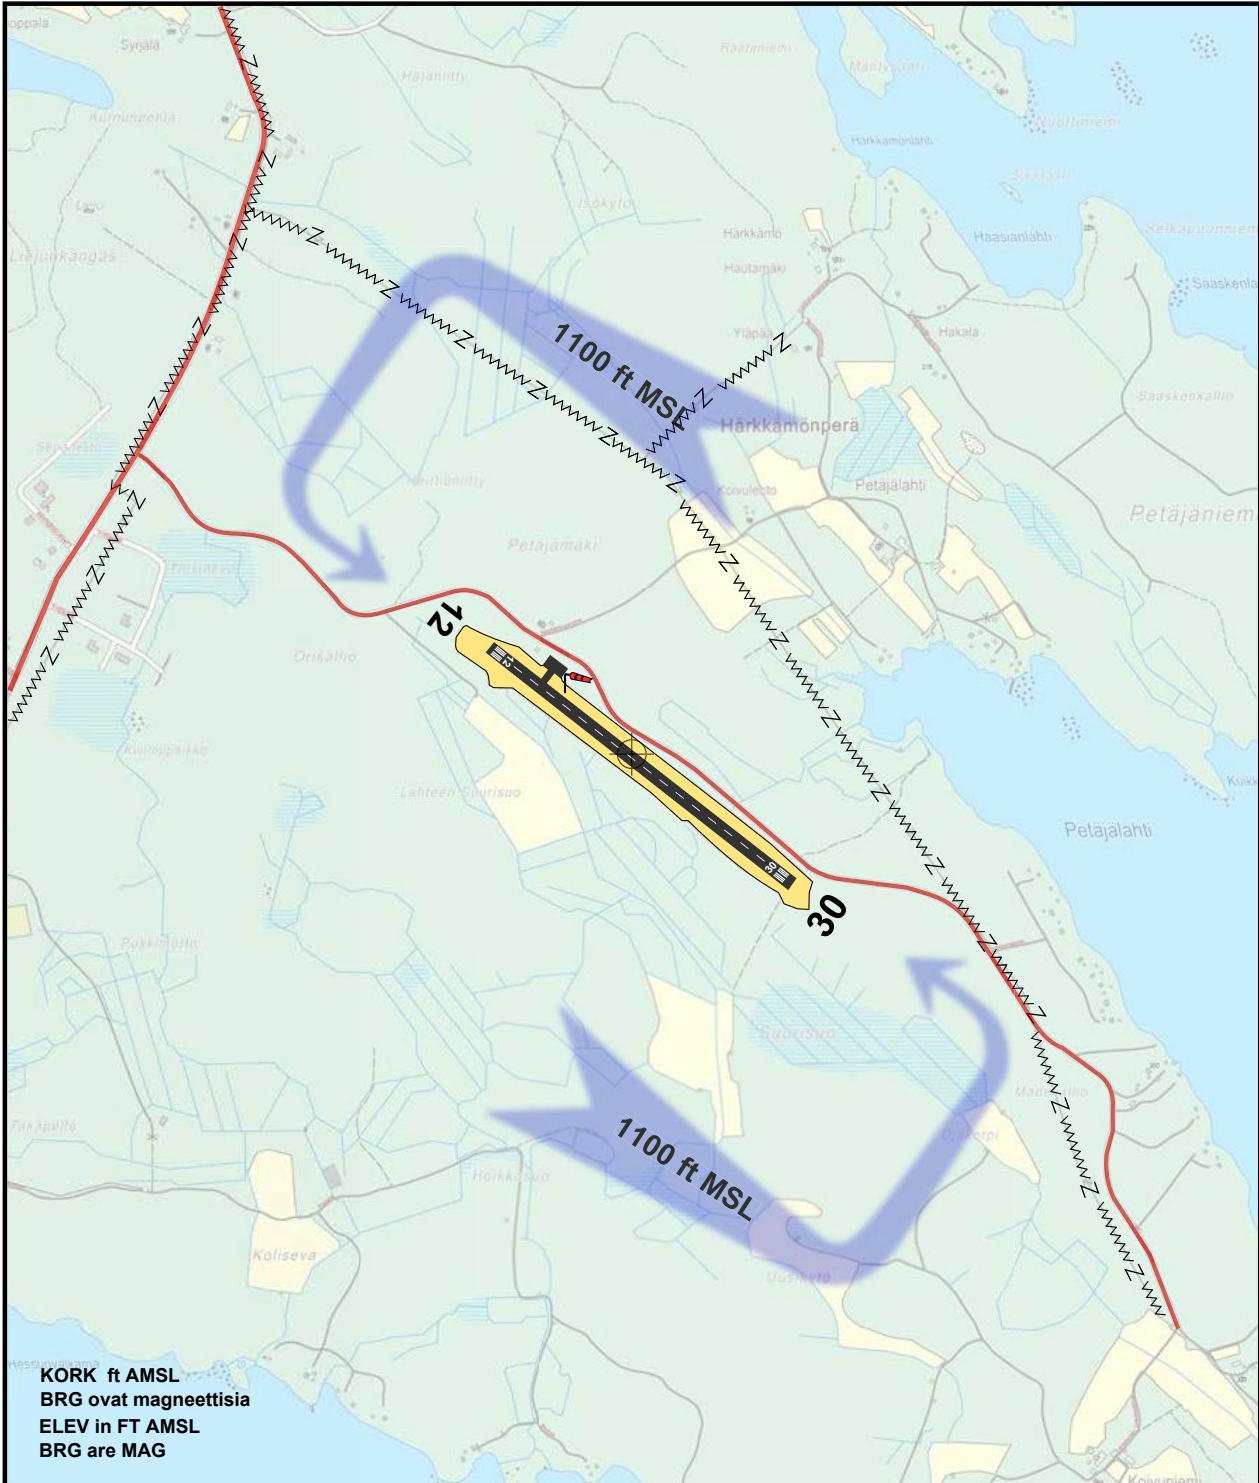

**KIVIJÄRVI
EFKV FINLAND**

**LAT 630731N
LONG 0250727E**

**LASKEUTUMISKARTTA
LANDING CHART**

**KORK ft AMSL
BRG ovat magneettisia
ELEV in FT AMSL
BRG are MAG**

LENTOPAIKAN YLLÄPITÄJÄ OPERATOR		Suomenselän Lentokenttä Oy, TEL +358 44 459 7880, +358 44 459 7820, +358 44 459 7811 Kentän osoite / Airport address: NIL							
ACC-YKSIKKÖ / ACC UNIT		Tampere ACC, TEL +358 3 286 5172, FAX +358 3 286 5199							
POLTTOAINE / FUEL AVAILABILITY		NIL							
VALAISTUS / LIGHTING		NIL							
RMK		NIL							
RMK: Kenttäpäällikkö / Airport Chief_ Jukka Hertteli +358 44 459 7880	AIRFIELD FREQ		123.500	12	N/A	N/A	900x23	900	ASPH
	ACC SECT		132.325	30	N/A	N/A		900	
MAG VAR, annual chg ERANTO, vuosimuutos		9.0°E (8.2014), +0.1°E		ELEV / KORKEUS [ft (m)]		502 (153)			