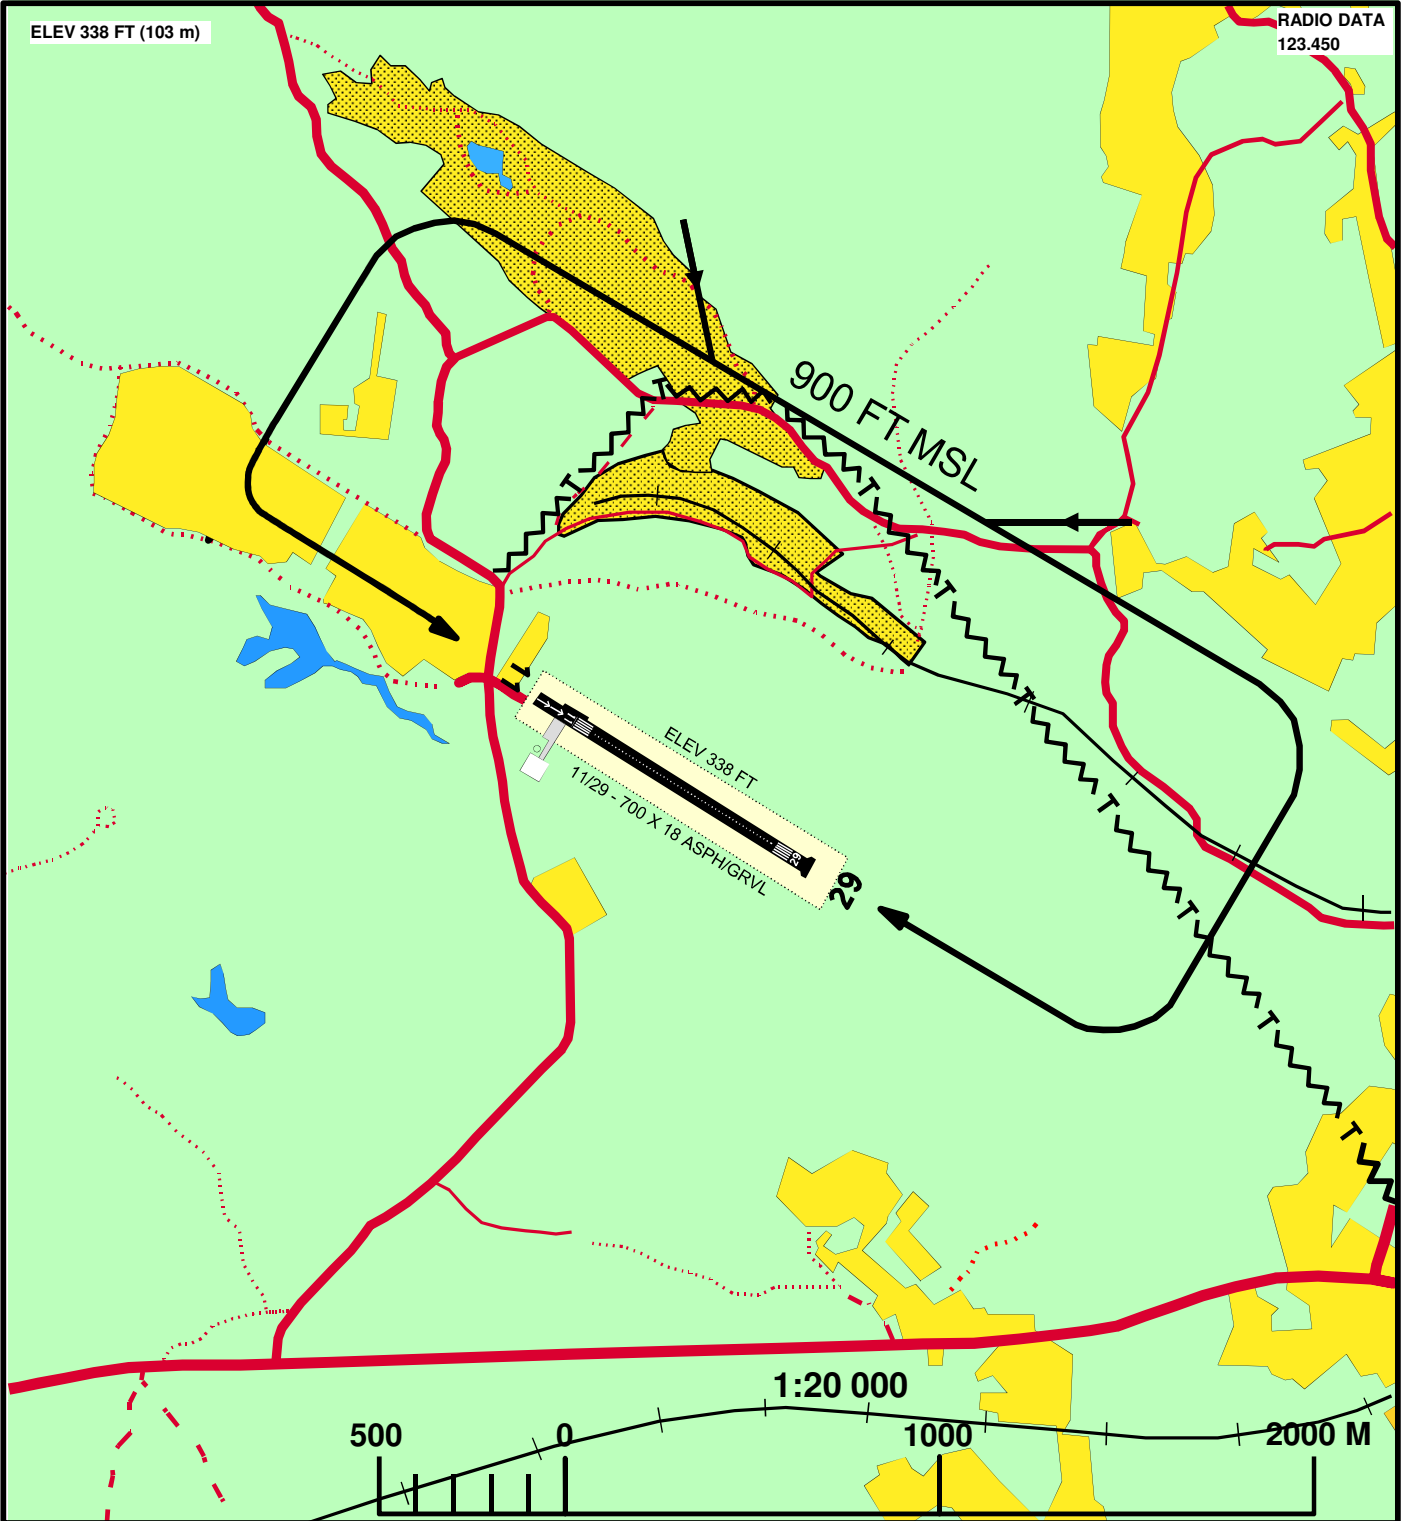

**KANNUS AERODROME
KANNUS, FINLAND**

LAT 635514N
LONG 0240512E

EFKN

- | | |
|------------------------|---|
| 1. Sijainti/Location | 635514N 0240512E, 5 NM E of Kannus |
| 2. Ylläpitäjä/Operator | Kannuksen Lentokerho ry. TEL +358 44 280 9661, +358 50 566 3885 |
| 3. Osoite/Address | Hietakankaantie 226, 69100 Kannus |
| 4. ACC-yksikkö/Unit | Tampere ACC, TEL +358 3 2865172, FAX +358 3 2865199 |
| 5. Polttoaine/Fuel | NIL |
| 6. Valaistus/Lighting | NIL |
| 7. RMK | WDI, RWY 29 RHC |
| 8. Muuta/Other info | |

RWY	BRG GEO	TRH COORD	DMN (m)	LDA (m)	SFC	PAPI
11	NIA	NIA	700 x 18	700	ASPH/GRVL	NIL
29	NIA	NIA		700		NIL
MAG VAR		ELEV ft (m)	FREQ (Mhz)	ATIS (Mhz)	ACC SECT FREQ (Mhz)	
8,3° (Jan 2010) +0,1°/year		338 (103)	123.450	NIL	127.100	

LANDING CHART

Kartan käyttö ilmaisiin omalla vastuulla/Unofficial chart
Kartan mittasuhteet voivat poiketa todellisuudesta/Not in scale

©Pauli Salo 1.12.2010