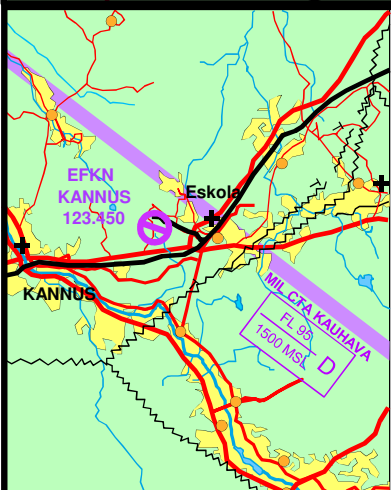

**KANNUS AERODROME
KANNUS, FINLAND**

LAT 635514N
LONG 0240512E

EFKN

- | | |
|------------------------|---|
| 1. Sijainti/Location | 635514N 0240512E, 5 NM E of Kannus |
| 2. Ylläpitäjä/Operator | Kannuksen Lentokerho ry. TEL +358 44 280 9661, +358 50 566 3885 |
| 3. Osoite/Address | Hietakankaantie 226, 69100 Kannus |
| 4. ACC-yksikkö/Unit | Tampere ACC, TEL +358 3 2865172, FAX +358 3 2865199 |
| 5. Polttoaine/Fuel | NIL |
| 6. Valaistus/Lighting | NIL |
| 7. RMK | WDI, RWY 29 RHC |
| 8. Muuta/Other info | |