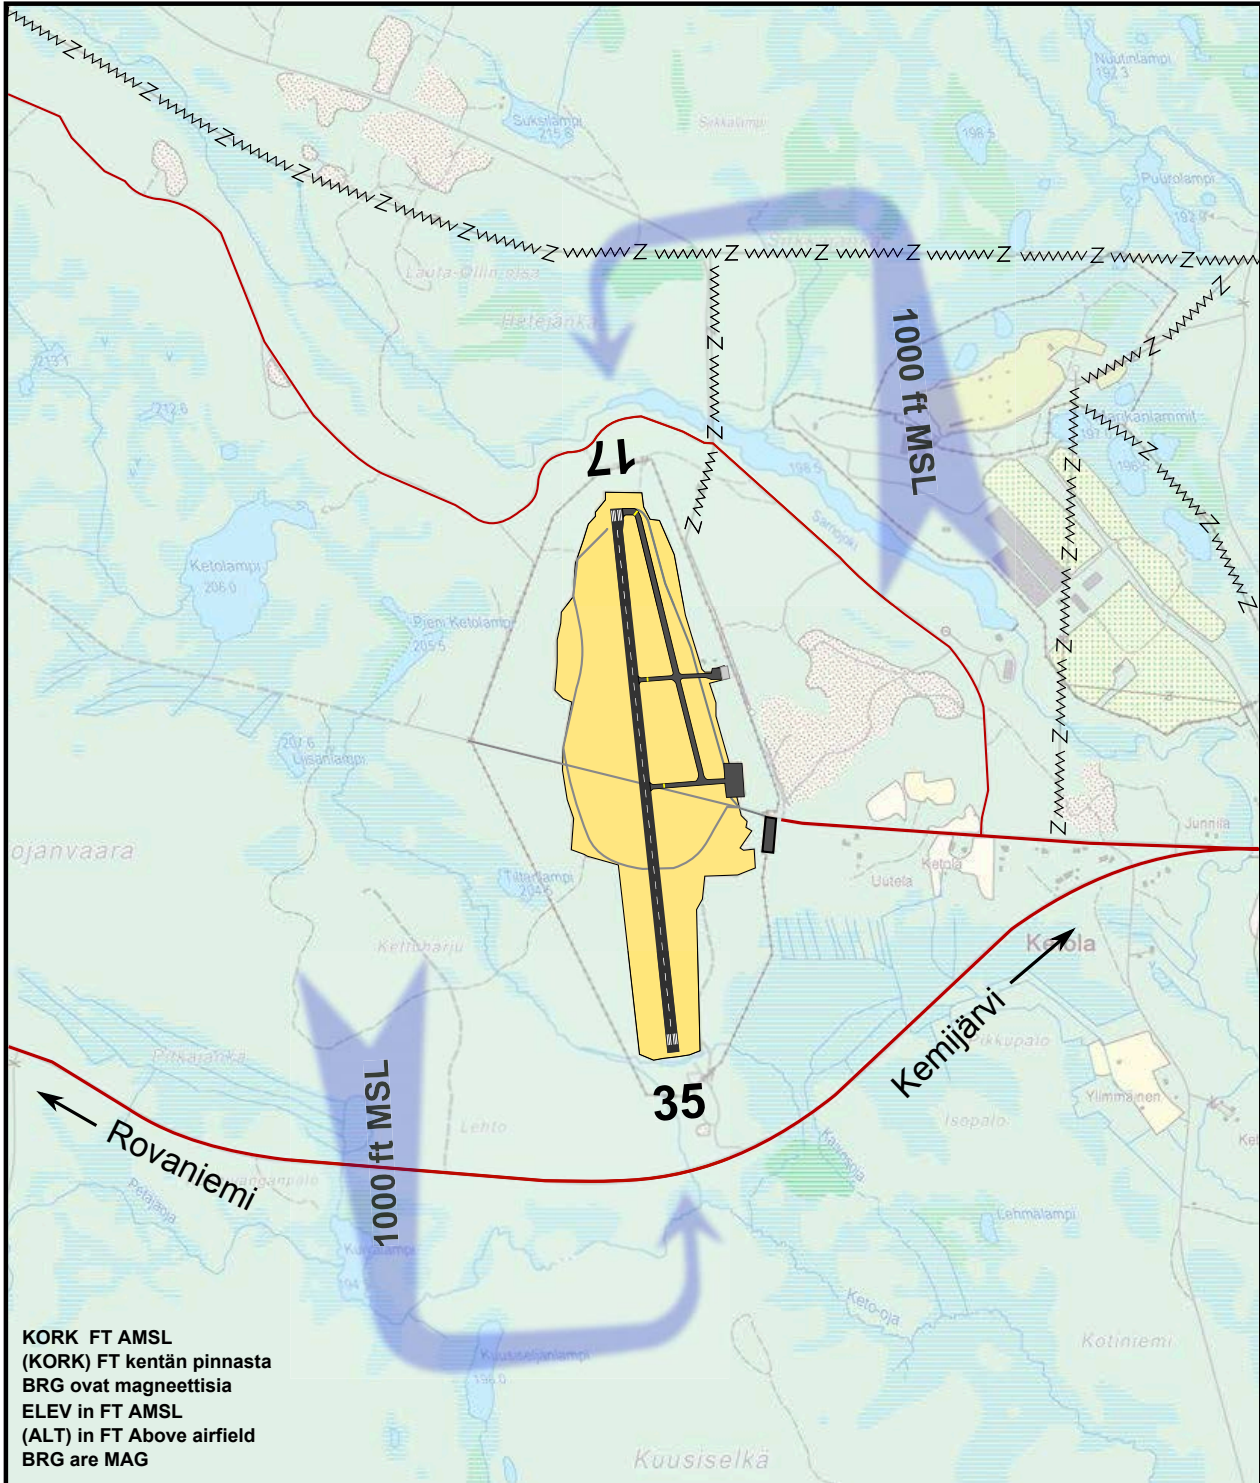

**KEMIJÄRVI
EFKM, FINLAND**

**LAT 664257N
LONG 00270926E**

**LASKEUTUMISKARTTA
LANDING CHART**

**KORK FT AMSL
(KORK) FT kentän pinnasta
BRG ovat magneettisia
ELEV in FT AMSL
(ALT) in FT Above airfield
BRG are MAG**