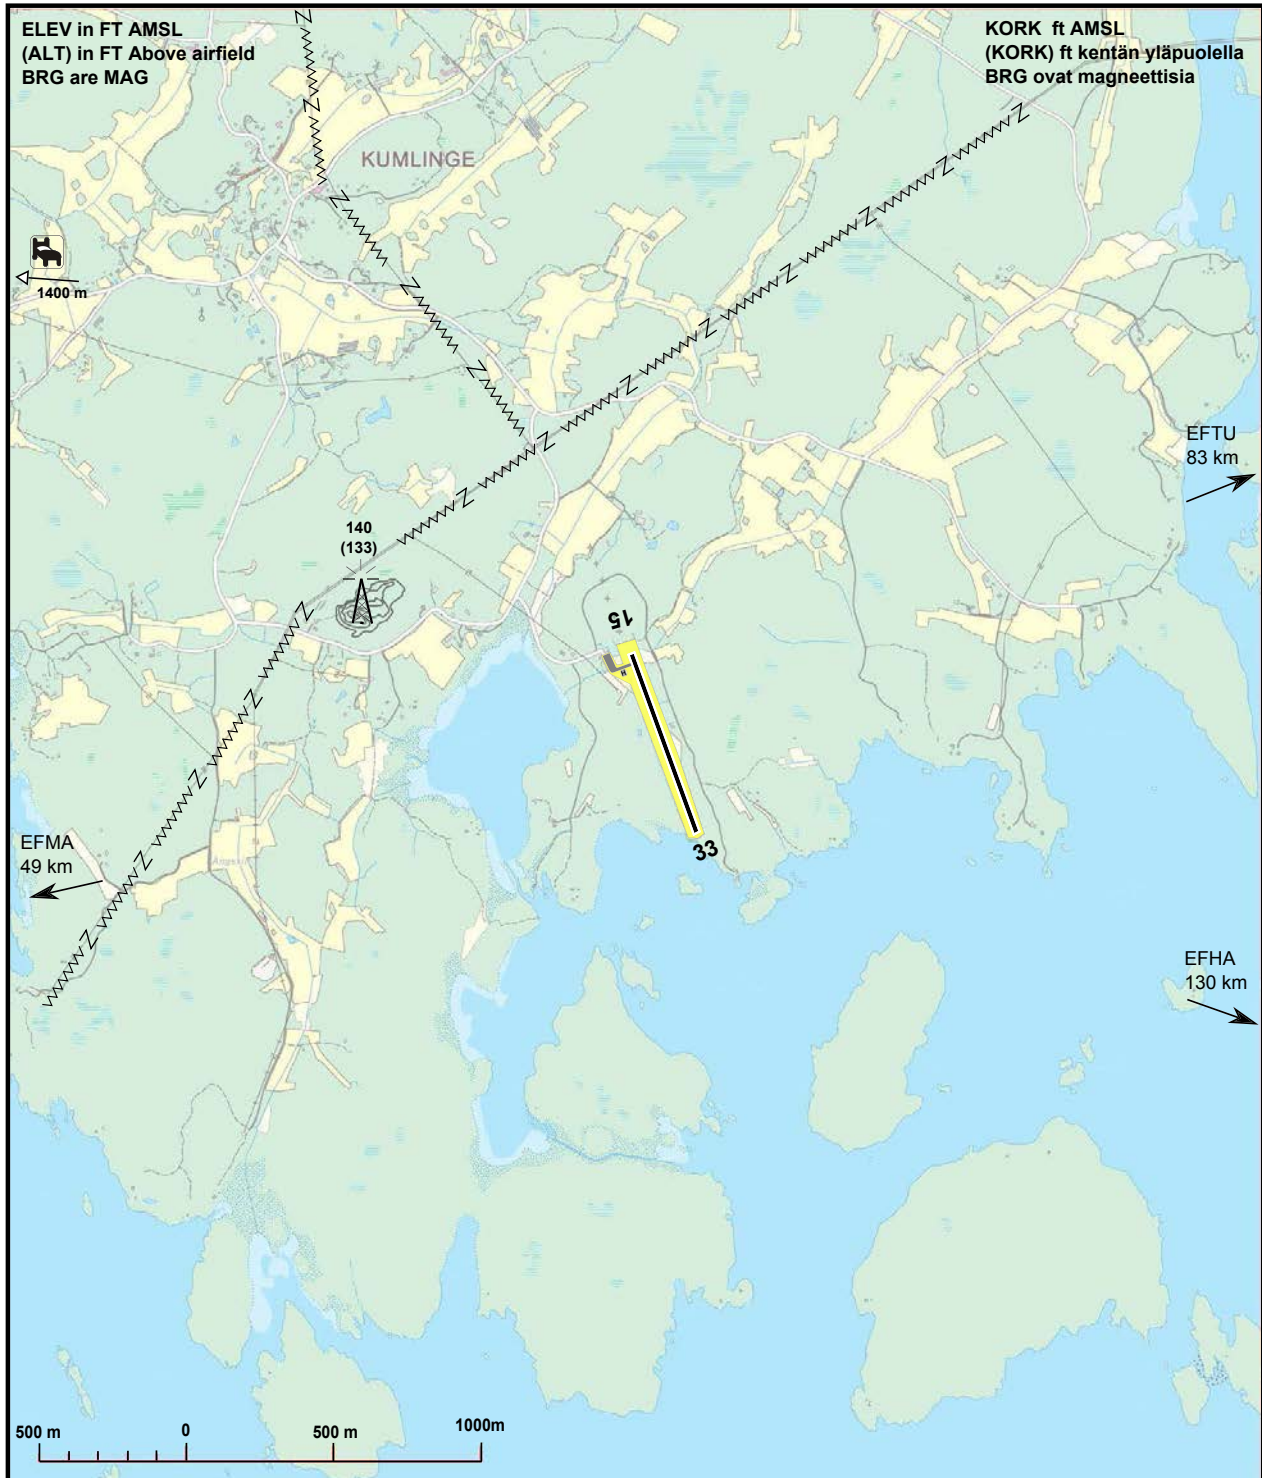

**KUMLINGE
EFKG, FINLAND**

**LAT 601449 N
LONG 0204817 E**

**LASKEUTUMISKARTTA
LANDING CHART**

LENTOPAIKAN YLLÄPITÄJÄ OPERATOR	Ålands landskapsstyrelse TEL +358 18 250 00						
ACC-YKSIKKÖ / ACC UNIT	Tampere ACC, TEL +358 3 286 5172						
POLTTOAINE / FUEL AVAILABILITY	Ei / No Kaupasta autobensaa						
VALAISTUS / LIGHTING	RWY 15/33: REDL, RTHL RWY 15: ALS (15s lähete käynnistää)						
RMK							
Majoitus 4,4 km kentältä; Remmarina Mökkikylä Accommodation/restaurant +358 400 529 199 www.kumlingestugor.com	[RADIO DATA]						
	AIRFIELD FREQ	123.400	RWY	RWY BRG	DMN [m]	LDA [m]	SFC
	EFMA TWR	119.600	15	148°	600x18	600	ASPH
ACC SECT	132.725	33	228°				
MAG VAR, annual chg ERANTO, vuosimuutos	6.6°E (8.2014), +8.0°E		ELEV / KORKEUS [ft (m)]		7 (2)		