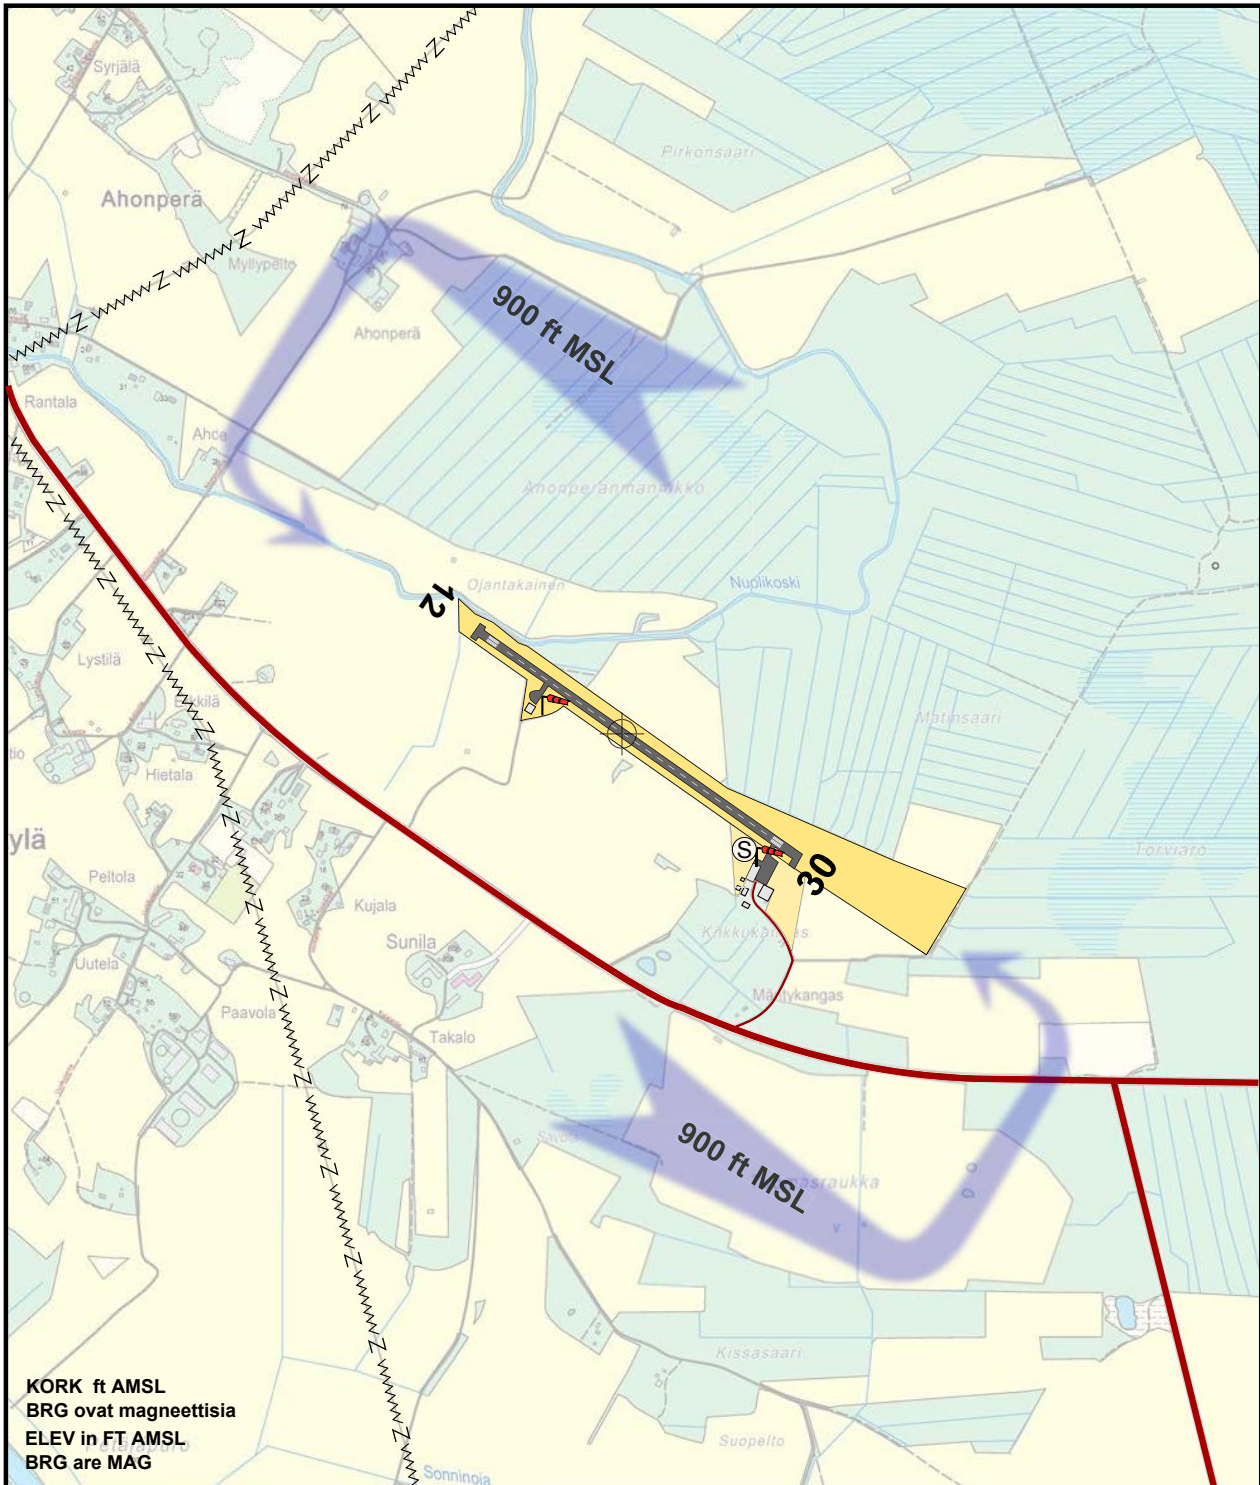

~2300

~500

RC

KORK ft AMSL
BRG ovat magneettisia
ELEV in FT AMSL
BRG are MAG

LENTOPAIKAN YLLÄPITÄJÄ / OPERATOR		Pyhäjokialueen Ilmailukerho r.y. Osoite/Address Elfvinginkuja 3, Haapavesi TEL +358 40 5114520 Kentän osoite / Airport address, Kytökyläntie 775, Haapavesi						
ACC-YKSIKKÖ / ACC UNIT		Tampere ACC, TEL +358 3 286 5172, FAX +358 3 286 5199						
POLTTOAINE / FUEL AVAILABILITY		NIL						
VALAISTUS / LIGHTING		NIL						
RMK		WDI						
RMK: Kenttäpäällikkö / Airport Chief Kari Ruuska +358 44 992 3632 - Kentällä ei talvikunnosplitoa - AP Not plowed during winter	[RADIO DATA] AIRFIELD FREQ 123.550		RWY	RWY BRG	THR COORD	DMN [m]	LDA [m]	SFC
	ACC SECT 124.200	12 30	NIL NIL	NIL NIL		770x15	770 770	ASPH
MAG VAR, annual chg ERANTO, vuosimuutos		8.7°E (8.2014), +0.1°E		ELEV / KORKEUS [ft (m)]		315 (96)		